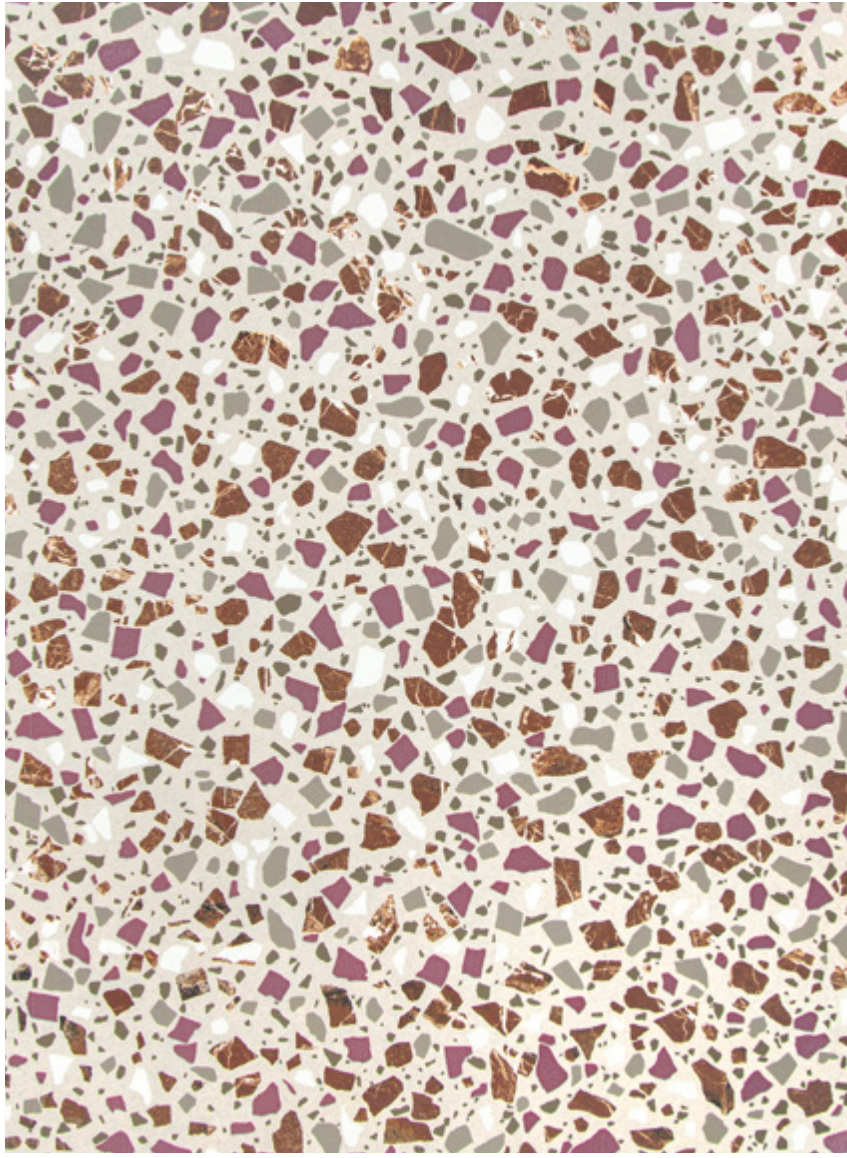

nordic sand - mat

blanc 0 - mat

blanc brillant - lustré

plum 20 - mat

mushroom 4 - mat

brun taupe 03 - mat

bubble gum 21 - mat

gris galet 03 - mat

gris doré 06 - mat

cocoa 8 - mat

blush 10 - mat

taupe 6 - mat

rouge 03 - mat

terracotta 9 - mat

rose blush 05 - mat

*Les nuances peuvent varier selon la série de fabrication. Vérifiez les lots avant l'installation.

Commandes spéciales

24" x 24"
60 cm x 60 cm
épaisseur 9 mm
décors

12" x 12"
30 cm x 30 cm
épaisseur 9 mm
fini mat & décors

Caractéristique technique principale

Test	Norme	Résultat
Variation de couleur Design positive	—	V1

Couleurs sur panneau

D Lash

nordic sand

deep pink

Design Positive

blanc 0 blanc brillant plum 20 mushroom 4 brun taupe 03

bubble gum 21 gris galet 06 gris doré 06 cocoa 8 blush 10

taupe 6 rouge 03 terracotta 9 rose blush 05