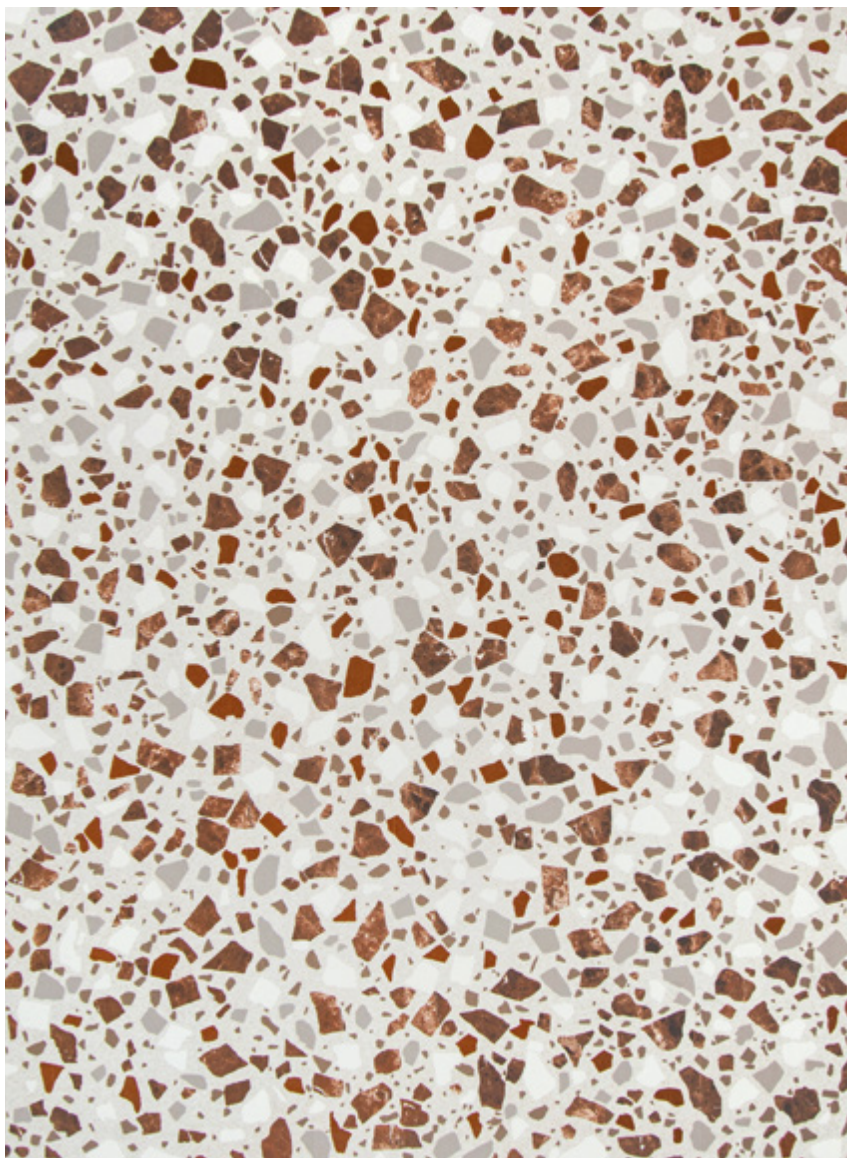

nordic sand - mat

blanc 0 - mat

blanc brillant - lustré

plum 20 - mat

mushroom 4 - mat

brun taupe 03 - mat

bubble gum 21 - mat

gris galet 03 - mat

gris doré 06 - mat

cocoa 8 - mat

blush 10 - mat

taupe 6 - mat

rouge 03 - mat

terracotta 9 - mat

rose blush 05 - mat

*Les nuances peuvent varier selon la série de fabrication. Vérifiez les lots avant l'installation.

Commandes spéciales

24" x 24"
60 cm x 60 cm
épaisseur 9 mm
décors

12" x 12"
30 cm x 30 cm
épaisseur 9 mm
fini mat & décors

Caractéristique technique principale

Test	Norme	Résultat
Variation de couleur Design positive	—	V1

Autres couleurs en inventaire

D Lash

mountain lake

saffron terracotta

classic shades

mineral blue

Design Positive

gris galet 03 gris 03 gris zingué 01 noir 0 curcuma 18