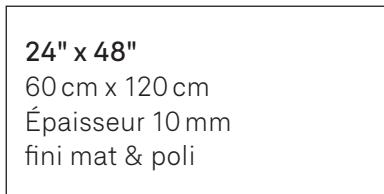

Porcelaine émaillée rectifiée

Aspect: marbre
Installation: mur, plancher
Usage: résidentiel, commercial
Fabriqué en Italie

Formats en inventaire

12" x 24"
30 cm x 60 cm
Épaisseur 10 mm
fini mat & poli

24" x 24"
60 cm x 60 cm
Épaisseur 10 mm
fini poli

Formats sur commande spéciale

24" x 24"
60 cm x 60 cm
Épaisseur 10 mm
fini mat

24" x 48"
60 cm x 120 cm
Épaisseur 10 mm
fini mat & poli

13" x 14"
33 cm x 36 cm
Épaisseur 10 mm
fini mat

12" x 12"
30 cm x 30 cm
Épaisseur 10 mm
fini mat & poli

11" x 12"
29 cm x 30 cm
Épaisseur 10 mm
fini poli

Caractéristiques techniques principales

Test	Norme	Résultat
Résistance à l'abrasion	ISO 10545-7	PEI - 4
Résistance au gel	ISO 10545-12	Résistant
Degré de glissement	DIN 51130 DCOF	R9 - fini mat seulement 0.42 - fini mat seulement
Variation de couleur	—	V3