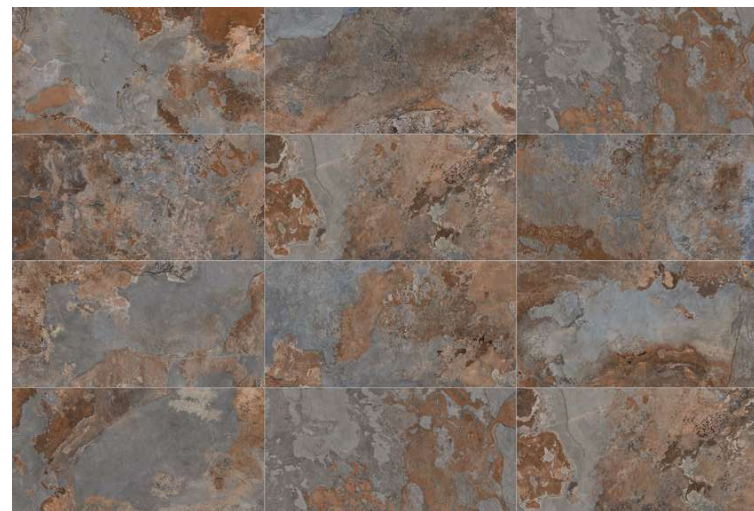

ANTI-SLIP

ALTO

3mm

3mm

YUKATAN

PORCELÁNICO / PORCELAIN TILES

60x120 23^{5/8}"x47^{11/16}" / 59x119 23^{1/4}"x46^{7/8}" / 60x60 23^{5/8}"x23^{5/8}"
 30x60 11^{3/16}"x23^{5/8}" / 10x30 3^{15/16}"x11^{3/16}"

YUKATAN BLANCO 60x120

YUKATAN VERDE 60x120

YUKATAN BEIGE 60x120

YUKATAN MULTICOLOR 60x120

59x119

NATURAL

10MM

R10
C1

B