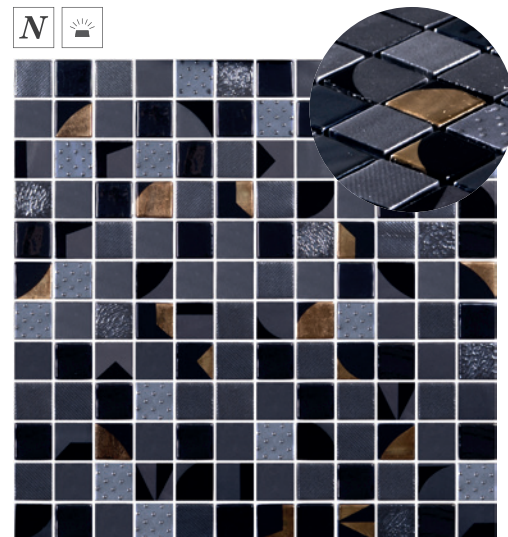

BOREAL

25x25 mm (1"x1")

CENTURA

Phoenix | Polaris | Hex Pattern Custom

ONIX

BOREAL

25x25 mm (1"x1")

SHEET HOJA

2003813 Polaris* (510)

2003815 Halo* (510)

2003812 Orion* (510)

2003814 Lyra* (510)

2003816 Phoenix* (510)

2003817 Draco* (510)

2003811 Fornax* (510)

Polaris | Hex Pattern Custom