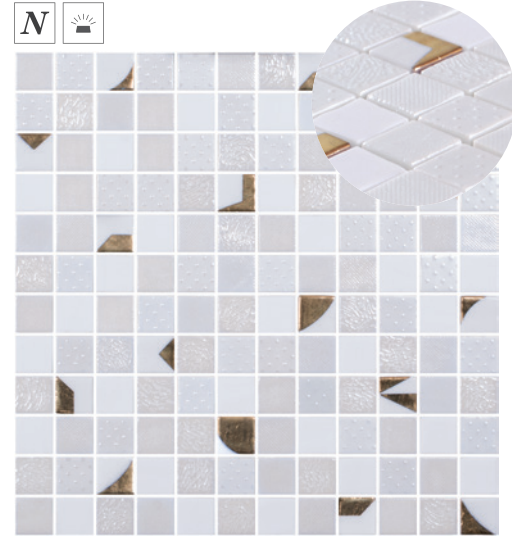

BOREAL

25x25 mm (1"x1")

SHEET HOJA

size / dimensión:
311x311 mm (12.24"x12.24")
thickness / espesor:
4,9 mm (0.19")
weight / peso:
0,91 Kg (2.01 lb)

BOX CAJA

sheets / hojas:
5
quantity / cantidad:
0,49 m² (5.27 sqft)
weight / peso:
4,57 kg (10.1 lb)

PALET PALET

quantity / cantidad:
105,84 m² (1.139 sqft)
boxes / cajas:
216
gross weight / peso bruto:
987,12 kg (2.175 lb)

EURO PALET EURO PALET

quantity / cantidad:
70,56 m² (759.5 sqft)
boxes / cajas:
144
gross weight / peso bruto:
658 Kg (1.450 lb)

2003813 Polaris* (510)