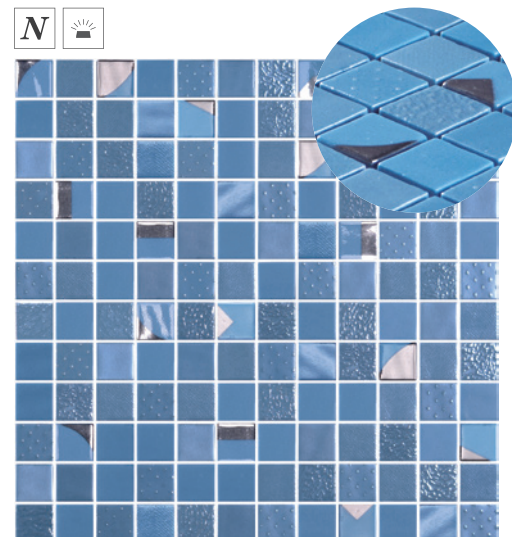

BOREAL

25x25 mm (1"x1")

CENTURA

Phoenix | Polaris | Hex Pattern Custom

ONIX

BOREAL

25x25 mm (1"x1")

SHEET HOJA

2003813 Polaris* (510)

2003815 Halo* (510)

2003812 Orion* (510)

2003814 Lyra* (510)

2003816 Phoenix* (510)

2003817 Draco* (510)

2003811 Fornax* (510)

Polaris | Hex Pattern Custom