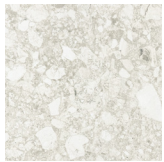

centura.ca

Porcelaine rectifiée

Aspect : pierre
Installation : mur, plancher
Usage : résidentiel, commercial
Fabriqué en Italie

Format en inventaire

24" x 24"
60 cm x 60 cm
épaisseur 9 mm
fini naturel

Caractéristiques techniques principales

Test	Norme	Résultat
Résistance au gel	ISO 10545-12	Résistant
Degré de glissement	DIN 51130 DCOF	R10 >0,42
Variation de couleur	—	V2 faible

melk

Formats sur commande

48" x 48"
120 cm x 120 cm
épaisseur 9 mm
fini naturel

6" x 24"
15 cm x 60 cm
épaisseur 9 mm
fini naturel

24" x 48"
60 cm x 120 cm
épaisseur 9 mm
fini naturel

12" x 24"
30 cm x 60 cm
épaisseur 9 mm
fini naturel

48" x 110"
120 cm x 278 cm
épaisseur 6 mm
fini naturel

*Offert en certaines couleurs seulement.
Consultez le catalogue.

*Certaines couleurs sont aussi offertes en 20mm pour l'extérieur.