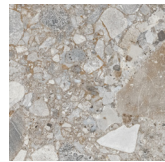

## Porcelaine rectifiée

Aspect : pierre  
Installation : mur, plancher  
Usage : résidentiel, commercial  
Fabriqué en Italie

## Caractéristiques techniques principales

Test	Norme	Résultat
Résistance au gel	ISO 10545-12	Résistant
Degré de glissement	DIN 51130 DCOF	R10 >0,42
Variation de couleur	—	V2 faible

melk

vit

grâ

farge

svart

melk fine

vit fine

grâ fine

farge fine

svart fine