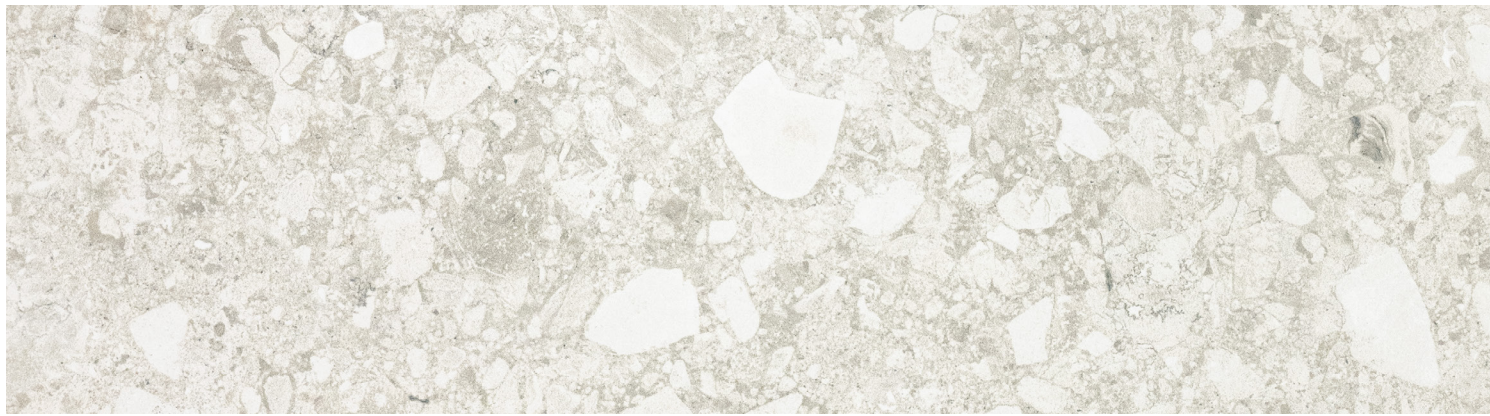

# NORR 2.0

centura.ca

LOOK  
PIERRE

CONTIENT  
de la  
Matière  
RECYCLÉE

**CENTURA**  
REVÊTEMENTS DE MUR ET DE SOL

melk - naturel

melk fine - naturel

vit - naturel

vit fine - naturel

grâ - naturel

grâ fine - naturel

farge - naturel

farge fine - naturel

svart - naturel

svart fine - naturel

\*Les nuances peuvent varier selon la série de fabrication. Vérifiez les lots avant l'installation.

## Porcelaine rectifiée

Aspect : pierre  
Installation : mur, plancher  
Usage : résidentiel, commercial  
Fabriqué en Italie