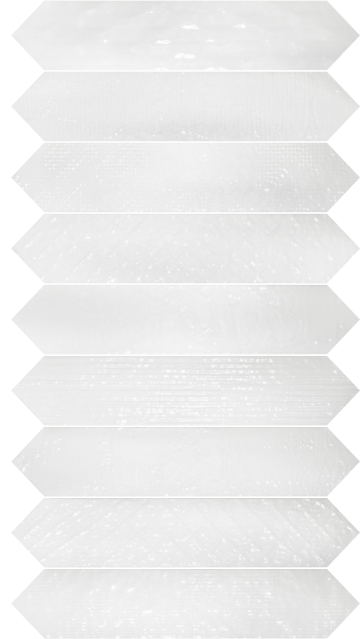

QUINTESSENZA CERAMICHE S.r.l. www.quintessenzaceramiche.it - info@quintessenzaceramiche.it

SFUMATURE

Rivestimento in pasta bianca
White body wall tiles

6,5X33CM
2,5'X13"
9MM

QUINTESSENZA
— CERAMICHE —

SFUMATURE

Rivestimento in pasta bianca
White body wall tiles

6,5X33CM 9MM
2.5'X13'

bianco lucido SFM101L ■07

6,5x33

grigio lucido SFM102L ■07

6,5x33

fango lucido SFM103L ■07

6,5x33

cipria lucido SFM106L ■07

6,5x33

azzurro lucido SFM105L ■07

6,5x33

verde lucido SFM104L ■07

6,5x33

effetti bianco lucido SFM108L ■08

6,5x33

effetti grigio lucido SFM109L ■08

6,5x33

effetti fango lucido SFM110L ■08

6,5x33

effetti cipria lucido SFM113L ■08

6,5x33

effetti azzurro lucido SFM112L ■08

6,5x33