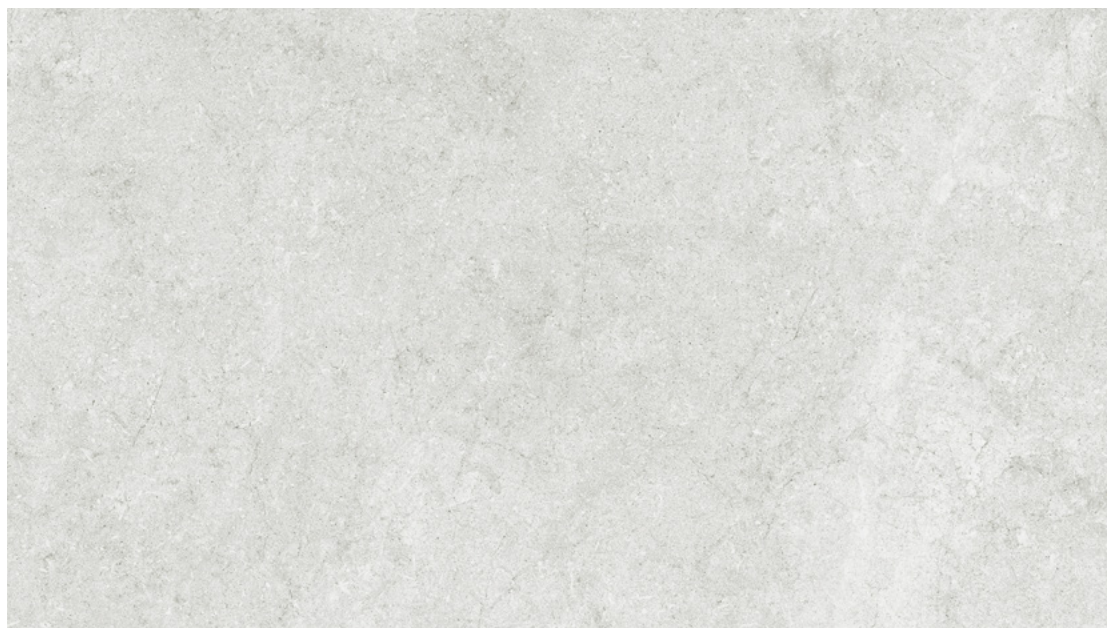

STONE UNION

LOOK
PIERRE

CENTURA
REVÊTEMENTS DE MUR ET DE SOL

centura.ca

bianco - mat

Couleur grigio

almond - mat

grigio - mat

greige - mat

flint - mat

*Les nuances peuvent varier selon la série de fabrication. Vérifiez les lots avant l'installation.

centura.ca

Porcelaine émaillée rectifiée

Aspect: pierre
Installation: mur, plancher
Usage: résidentiel, commercial
Fabriqué en Chine