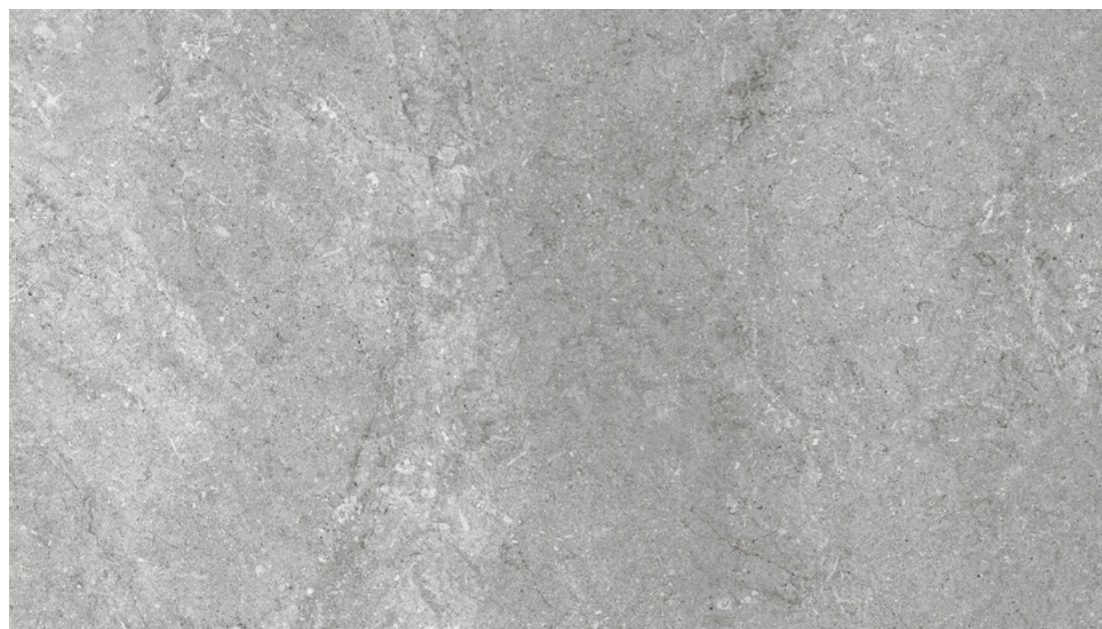

STONE UNION

LOOK
PIERRE

CENTURA
REVÊTEMENTS DE MUR ET DE SOL

centura.ca

bianco - mat

Couleur grigio

almond - mat

grigio - mat

greige - mat

flint - mat

*Les nuances peuvent varier selon la série de fabrication. Vérifiez les lots avant l'installation.

centura.ca

Porcelaine émaillée rectifiée

Aspect: pierre
Installation: mur, plancher
Usage: résidentiel, commercial
Fabriqué en Chine