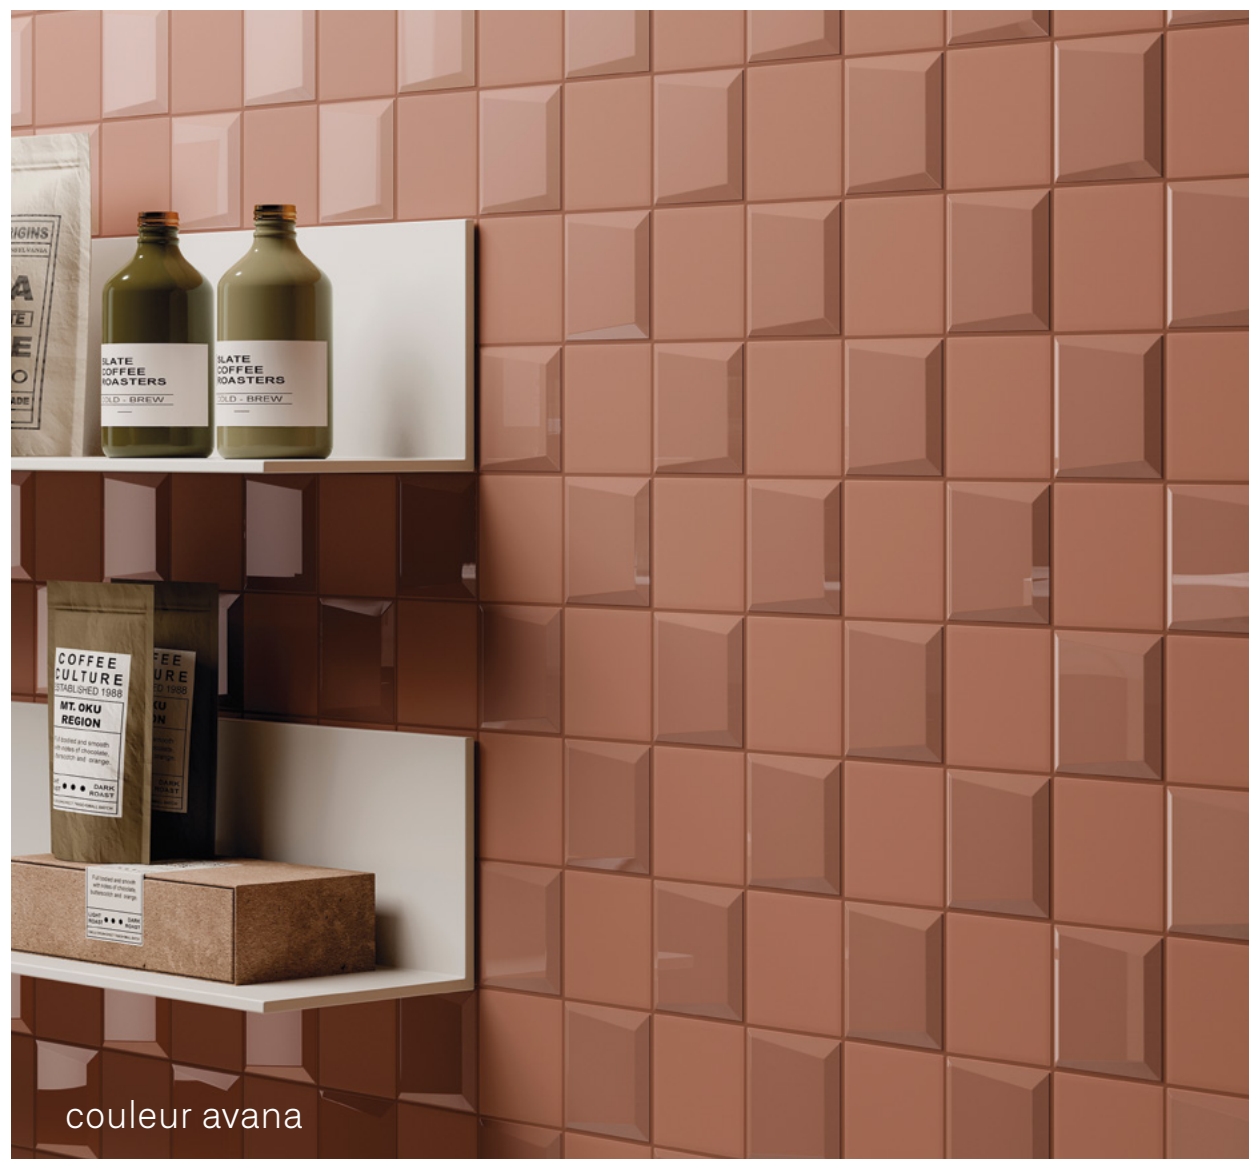

centura.ca

avana - mat

avana - lingotto mat

avana - cuscino mat

bone - mat

white - mat

green - mat

blue - mat

grey - mat

black - mat

couleur black

\* Les nuances peuvent varier selon la série de fabrication. Vérifiez les lots avant l'installation.

centura.ca

### Caractéristiques techniques principales

Test	Norme	Résultat
Variation de couleur	—	V1 uniforme

white bone grey blue green avana black

Informez-vous auprès de votre représentant Centura sur nos systèmes de garanties d'installation.

### Format sur commande

2" x 10"  
5 cm x 25 cm

2" x 10"  
5 cm x 25 cm

2" x 10"  
5 cm x 25 cm

2" x 10"  
5 cm x 25 cm

couleur blue

couleur avana

couleur green