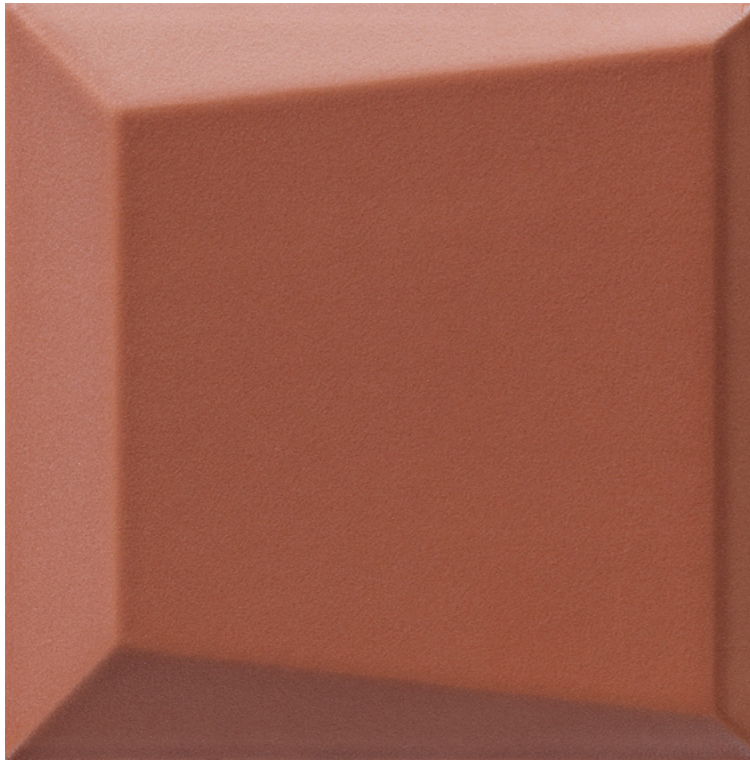

centura.ca

avana - mat

avana - lingotto mat

avana - cuscino mat

bone - mat

white - mat

green - mat

blue - mat

grey - mat

black - mat

couleur black

\* Les nuances peuvent varier selon la série de fabrication. Vérifiez les lots avant l'installation.

centura.ca

### Caractéristiques techniques principales

Test	Norme	Résultat
Variation de couleur	—	V1 uniforme

white bone grey blue green avana black

Informez-vous auprès de votre représentant Centura sur nos systèmes de garanties d'installation.

### Format sur commande

2" x 10"  
5 cm x 25 cm

2" x 10"  
5 cm x 25 cm

2" x 10"  
5 cm x 25 cm

2" x 10"  
5 cm x 25 cm

couleur blue

couleur avana

couleur green