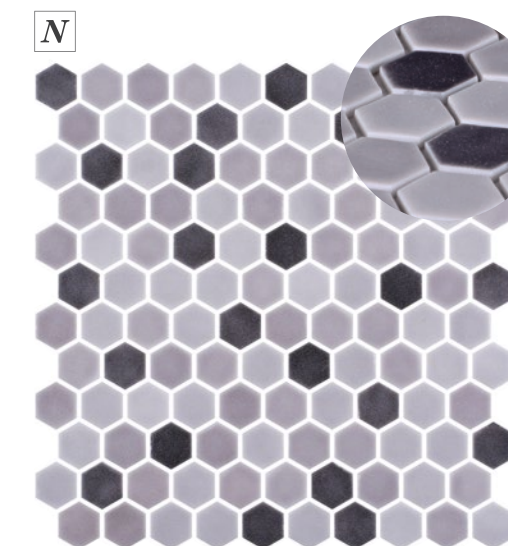

THE
CORE
COLLECTION

HEX STONEBLEND

ONIX®

HEX STONEBLEND

ø 31,75 mm (1,25")

SHEET HOJA	BOX CAJA	PALLET PALET	EURO PALLET EURO PALLET
size / dimensión: 301x290 mm (11.85"x11.41")	sheets / hojas: 6	quantity / cantidad: 90,63 m ² (975.53 sqft)	quantity / cantidad: 80,56 m ² (867.14 sqft)
thickness / espesor: 4,4 mm (0.173")	quantity / cantidad: 0,53 m ² (5.71 sqft)	boxes / cajas: 171	boxes / cajas: 152
weight / peso: 0,87 Kg 1.92 lb	weight / peso: 5,22 kg (11.51 lb)	gross weight / peso bruto: 912,62 kg (2.011.4 lb)	gross weight / peso bruto: 826,44 Kg (1.821.5 lb)

2003863 Hex Stoneblend Auburn (424)

2003865 Hex Stoneblend Orangey (424)

2003864 Hex Stoneblend Aegean (424)

2003862 Hex Stoneblend Smoke (424)

2003861 Hex Stoneblend Anchor (424)

Hex Stoneblends Auburn