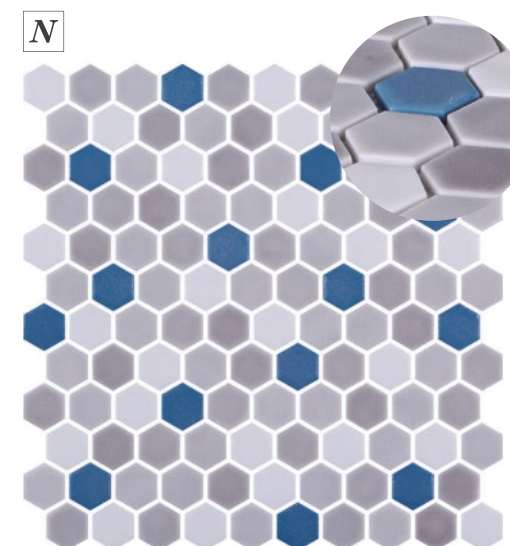

THE
CORE
COLLECTION

HEX STONEBLEND

ONIX®

HEX STONEBLEND

ø 31,75 mm (1,25")

SHEET HOJA	BOX CAJA	PALLET PALET	EURO PALLET EURO PALLET
size / dimensión: 301x290 mm (11.85"x11.41")	sheets / hojas: 6	quantity / cantidad: 90,63 m ² (975.53 sqft)	quantity / cantidad: 80,56 m ² (867.14 sqft)
thickness / espesor: 4,4 mm (0.173")	quantity / cantidad: 0,53 m ² (5.71 sqft)	boxes / cajas: 171	boxes / cajas: 152
weight / peso: 0,87 Kg 1.92 lb	weight / peso: 5,22 kg (11.51 lb)	gross weight / peso bruto: 912,62 kg (2.011.4 lb)	gross weight / peso bruto: 826,44 Kg (1.821.5 lb)

2003863 Hex Stoneblend Auburn (424)

2003865 Hex Stoneblend Orangey (424)

2003864 Hex Stoneblend Aegean (424)

2003862 Hex Stoneblend Smoke (424)

2003861 Hex Stoneblend Anchor (424)

Hex Stoneblends Auburn