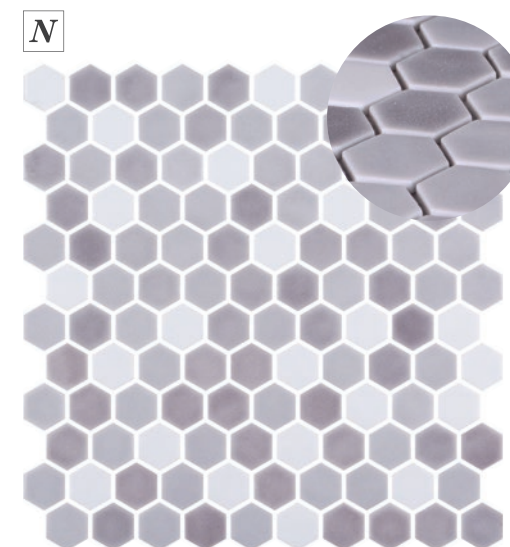

THE
CORE
COLLECTION

HEX STONEBLEND

ONIX®

HEX STONEBLEND

ø 31,75 mm (1,25")

SHEET HOJA	BOX CAJA	PALLET PALET	EURO PALLET EURO PALLET
size / dimensión: 301x290 mm (11.85"x11.41")	sheets / hojas: 6	quantity / cantidad: 90,63 m ² (975.53 sqft)	quantity / cantidad: 80,56 m ² (867.14 sqft)
thickness / espesor: 4,4 mm (0.173")	quantity / cantidad: 0,53 m ² (5.71 sqft)	boxes / cajas: 171	boxes / cajas: 152
weight / peso: 0,87 Kg 1.92 lb	weight / peso: 5,22 kg (11.51 lb)	gross weight / peso bruto: 912,62 kg (2.011.4 lb)	gross weight / peso bruto: 826,44 Kg (1.821.5 lb)

2003863 Hex Stoneblend Auburn (424)

2003865 Hex Stoneblend Orangey (424)

2003864 Hex Stoneblend Aegean (424)

2003862 Hex Stoneblend Smoke (424)

2003861 Hex Stoneblend Anchor (424)

Hex Stoneblends Auburn