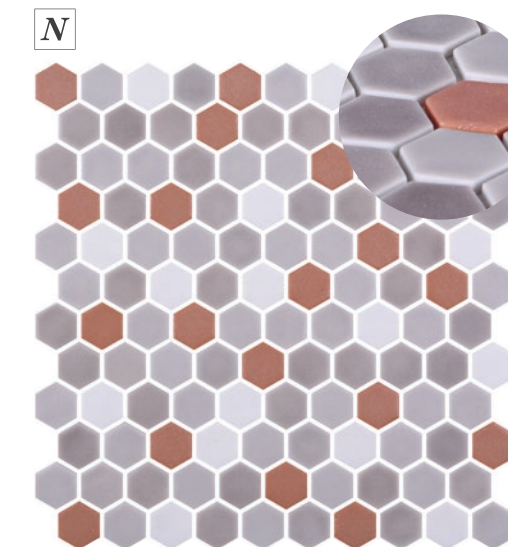

THE
CORE
COLLECTION

HEX STONEBLEND

ONIX®

HEX STONEBLEND

ø 31,75 mm (1,25")

SHEET HOJA	BOX CAJA	PALLET PALET	EURO PALLET EURO PALLET
size / dimensión: 301x290 mm (11.85"x11.41")	sheets / hojas: 6	quantity / cantidad: 90,63 m ² (975.53 sqft)	quantity / cantidad: 80,56 m ² (867.14 sqft)
thickness / espesor: 4,4 mm (0.173")	quantity / cantidad: 0,53 m ² (5.71 sqft)	boxes / cajas: 171	boxes / cajas: 152
weight / peso: 0,87 Kg 1.92 lb	weight / peso: 5,22 kg (11.51 lb)	gross weight / peso bruto: 912,62 kg (2.011.4 lb)	gross weight / peso bruto: 826,44 Kg (1.821.5 lb)

2003863 Hex Stoneblend Auburn (424)

2003865 Hex Stoneblend Orangey (424)

2003864 Hex Stoneblend Aegean (424)

2003862 Hex Stoneblend Smoke (424)

2003861 Hex Stoneblend Anchor (424)

Hex Stoneblends Auburn