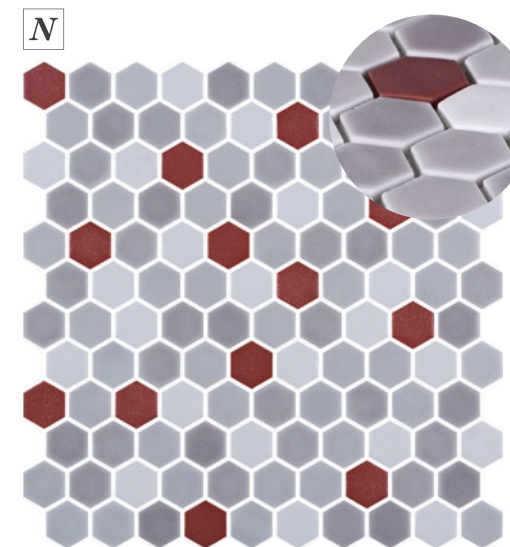

THE
CORE
COLLECTION

HEX STONEBLEND

ONIX®

HEX STONEBLEND

ø 31,75 mm (1,25")

SHEET HOJA	BOX CAJA	PALLET PALET	EURO PALLET EURO PALLET
size / dimensión: 301x290 mm (11.85"x11.41")	sheets / hojas: 6	quantity / cantidad: 90,63 m ² (975.53 sqft)	quantity / cantidad: 80,56 m ² (867.14 sqft)
thickness / espesor: 4,4 mm (0.173")	quantity / cantidad: 0,53 m ² (5.71 sqft)	boxes / cajas: 171	boxes / cajas: 152
weight / peso: 0,87 Kg 1.92 lb	weight / peso: 5,22 kg (11.51 lb)	gross weight / peso bruto: 912,62 kg (2.011.4 lb)	gross weight / peso bruto: 826,44 Kg (1.821.5 lb)

2003863 Hex Stoneblend Auburn (424)

2003865 Hex Stoneblend Orangey (424)

2003864 Hex Stoneblend Aegean (424)

2003862 Hex Stoneblend Smoke (424)

2003861 Hex Stoneblend Anchor (424)

Hex Stoneblends Auburn