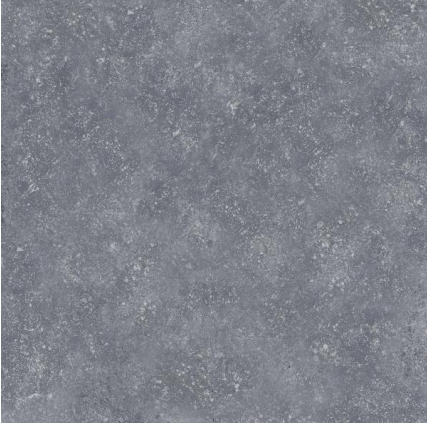

PIETRA

RENKLER / COLORS

ANTRASIT - Fon / ANTHRACITE - Fon
80x80

SİYAH - Fon / BLACK - Fon
80x80

ANTRASIT - Fon / ANTHRACITE - Fon
60x60

SİYAH - Fon / BLACK - Fon
60x60

ANTRASIT - Fon / ANTHRACITE - Fon
40x40

SİYAH - Fon / BLACK - Fon
40x40

RENKLER / COLORS

GRI - Fon / GREY - Fon
80x80

GRI - Fon / GREY - Fon
60x60

GRI - Fon / GREY - Fon
40x40

ÖLÇÜLER / SIZES

80x80

60x60