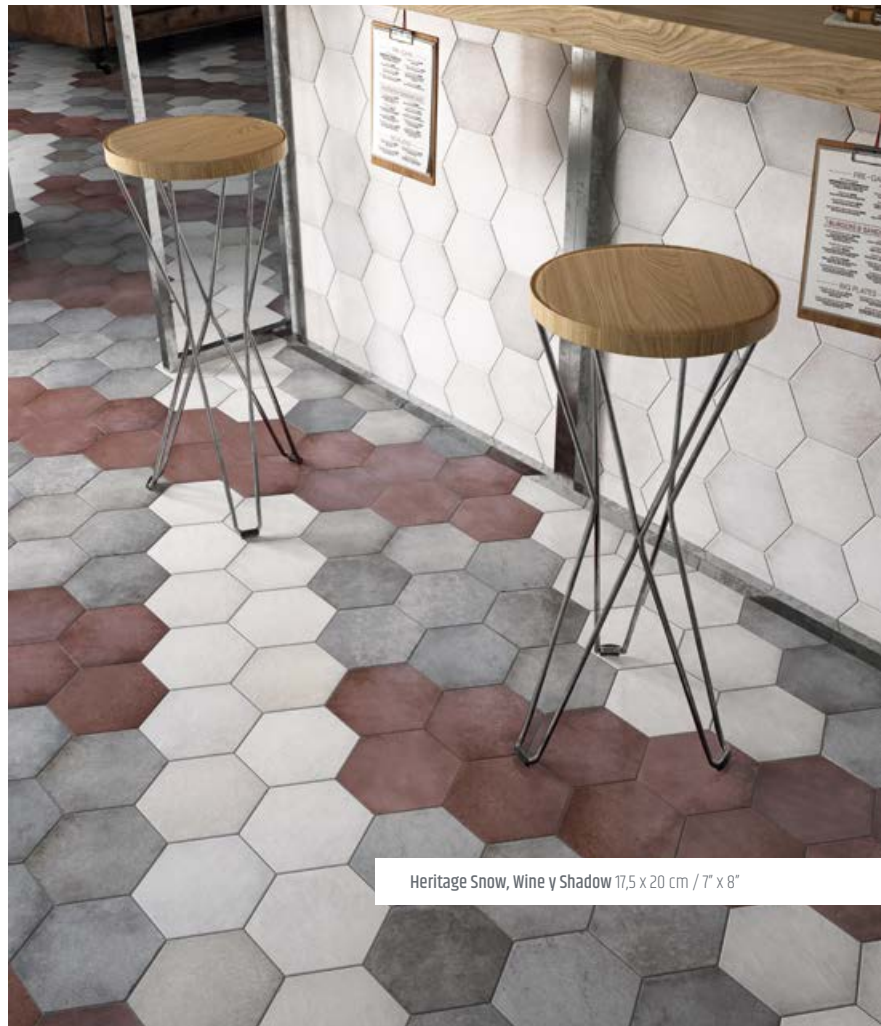

Heritage

EQUIPE

small tiles, big designs

heritage

Interiores / Indoor

Porcelánico / Porcelain Tile
Brillo - Mate / Gloss - Matt

Colores / Colours

Heritage Rose 17,5 x 20 cm / 7" x 8"

SHADOW
24952 EQ-3

CARBON
24954 EQ-3

EQUIPE

Heritage Wheat 17,5 x 20 cm / 7" x 8"
Magma Black Coal 6,5 x 20 cm / 2½" x 8"

Heritage Wine 17,5 x 20 cm / 7" x 8"
Crackle White 7,5 x 30 cm / 3" x 12"

EQUIPE

Heritage Shadow 17,5 x 20 cm / 7" x 8"
Artisan Rose Mallow 6,5 x 20 / 2 1/2" x 8"

heritage

Heritage Snow 17,5 x 20 cm / 7" x 8"
Crackle Esmerald Green 7,5 x 30 cm / 3" x 12"

Heritage Indigo 17,5 x 20 cm / 7" x 8"
Evolution Blanco 7,5 x 15 cm / 3" x 6" Skirting Negro 15 x 15 cm / 6" x 6"