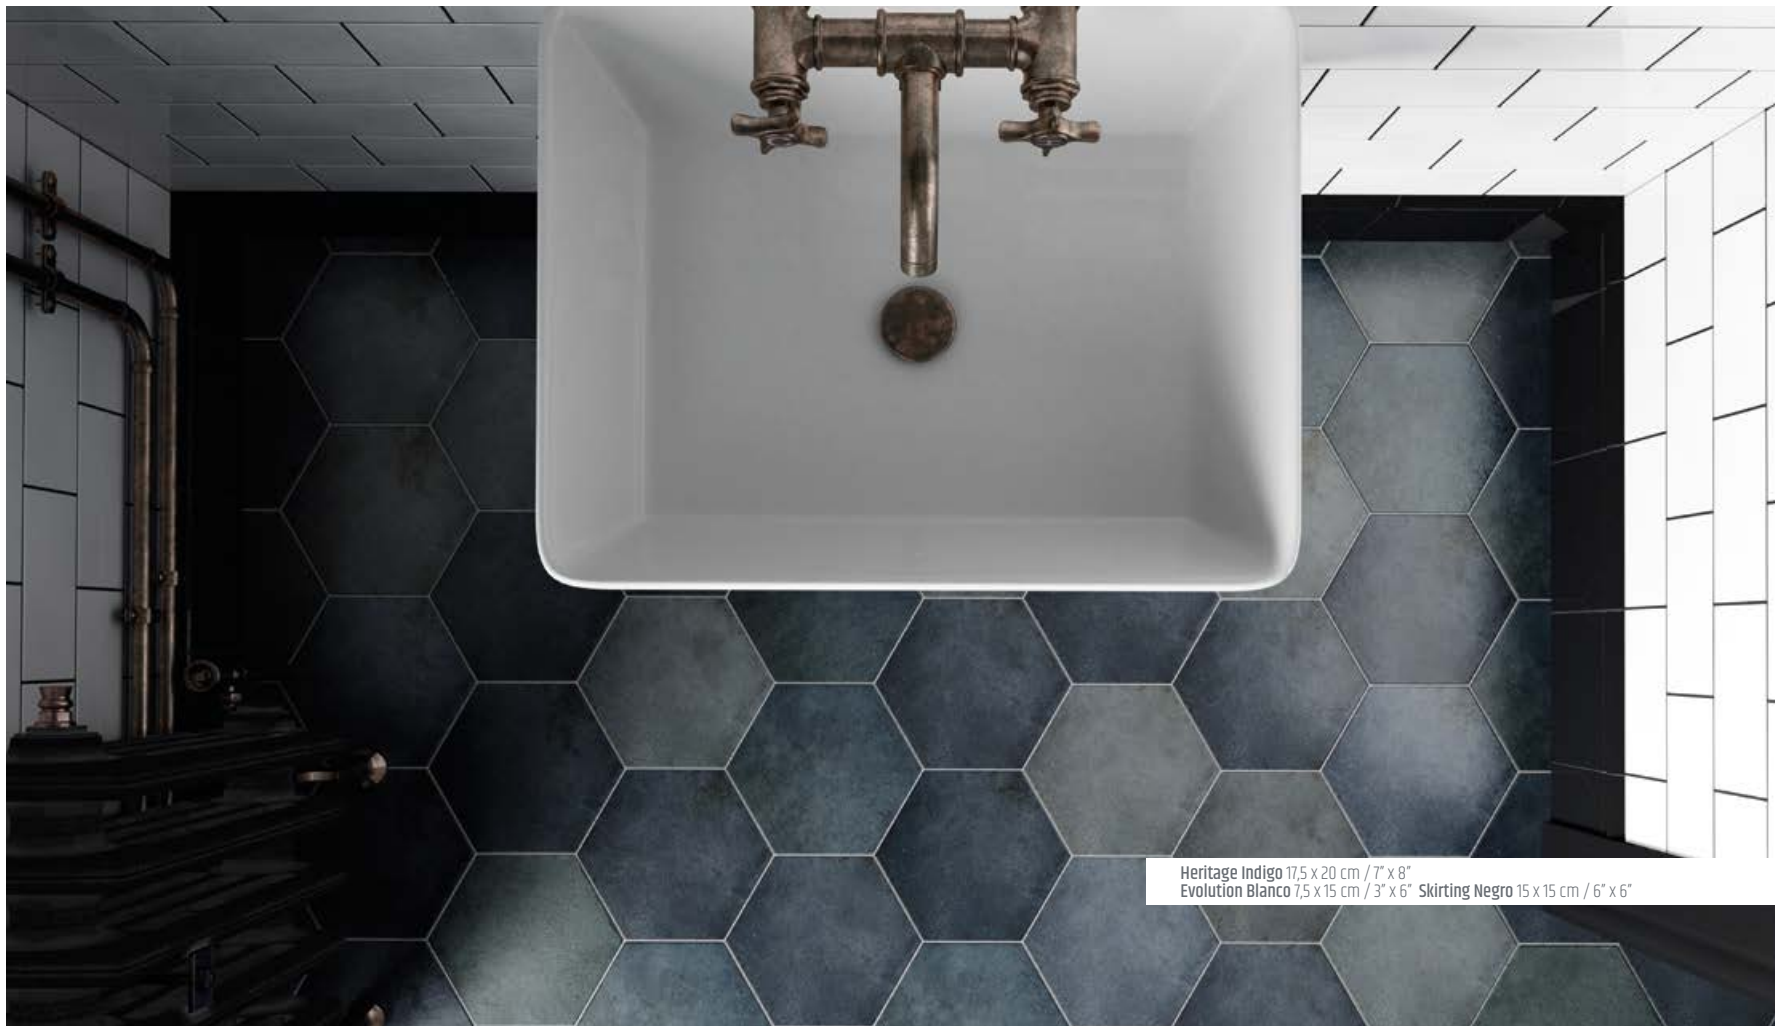

Heritage

EQUIPE

small tiles, big designs

heritage

Interiores / Indoor

Porcelánico / Porcelain Tile
Brillo - Mate / Gloss - Matt

Colores / Colours

Heritage Rose 17,5 x 20 cm / 7" x 8"

SHADOW
24952 EQ-3

CARBON
24954 EQ-3

EQUIPE

Heritage Wheat 17,5 x 20 cm / 7" x 8"
Magma Black Coal 6,5 x 20 cm / 2½" x 8"

Heritage Wine 17,5 x 20 cm / 7" x 8"
Crackle White 7,5 x 30 cm / 3" x 12"

EQUIPE

Heritage Shadow 17,5 x 20 cm / 7" x 8"
Artisan Rose Mallow 6,5 x 20 / 2 1/2" x 8"

heritage

Heritage Snow 17,5 x 20 cm / 7" x 8"
Crackle Esmerald Green 7,5 x 30 cm / 3" x 12"

Heritage Indigo 17,5 x 20 cm / 7" x 8"
Evolution Blanco 7,5 x 15 cm / 3" x 6" Skirting Negro 15 x 15 cm / 6" x 6"