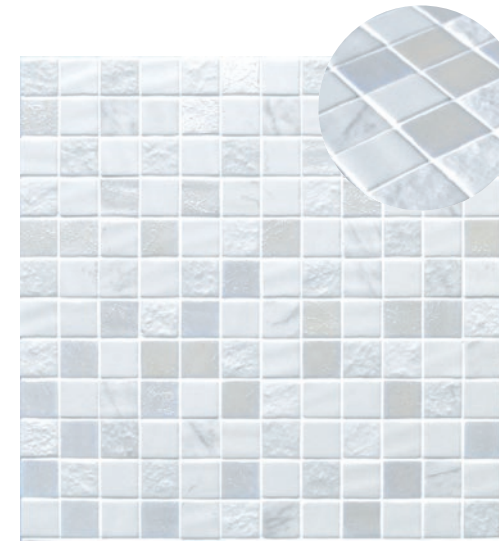

THE
NATURAL
COLLECTION

ESSENCE

ONIX®

ESSENCE

25x25 mm (1"x1")

SHEET HOJA	BOX CAJA	PALLET PALET	EURO PALLET EURO PALLET
size / dimensión: 311x311 mm (12.24"x12.24")	sheets / hojas: 5	quantity / cantidad: 105,84 m ² (1,139 sqft)	quantity / cantidad: 70,56 m ² (759,5 sqft)
thickness / espesor: 4,9 mm (0.19")	quantity / cantidad: 0,49 m ² (5.27 sqft)	boxes / cajas: 216	boxes / cajas: 144
weight / peso: 0,91 Kg (2.01 lb)	weight / peso: 4,57 kg (10.1 lb)	gross weight / peso bruto: 987,12 kg (2,175 lb)	gross weight / peso bruto: 658 Kg (1,450 lb)

2002690 Essence Carrara

(464)

2002692 Essence Carrara Mix Grey

(510)

CENTURA