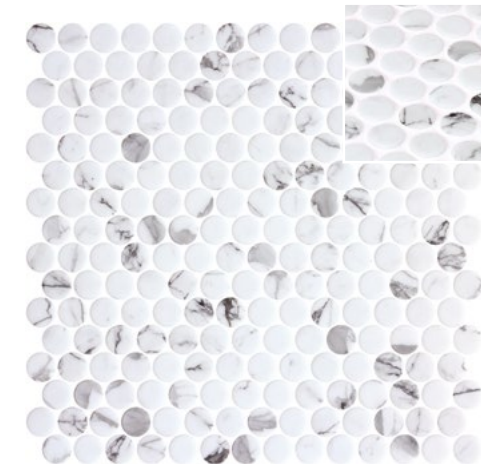

Penny Calacatta Gold Matte

- ø 19 mm - 0,74"
- Pg
-
-
- m²
-

PENNY ECOSTONES

CENTURA

2005018 Penny Grafito Matte 427

2005103 Penny Inverno Grey Matte 427

2005019 Penny Fosco Matte 427

2005020 Penny Calacatta Gold Matte 427

2005128 Penny Venato White Matte 427