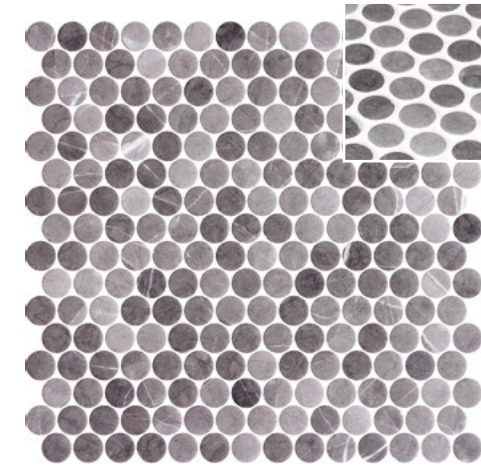

Penny Calacatta Gold Matte

- ø 19 mm - 0,74"
- Pg
-
-
- m²
-

PENNY ECOSTONES

CENTURA

2005018 Penny Grafito Matte 427

2005103 Penny Inverno Grey Matte 427

2005019 Penny Fosco Matte 427

2005020 Penny Calacatta Gold Matte 427

2005128 Penny Venato White Matte 427