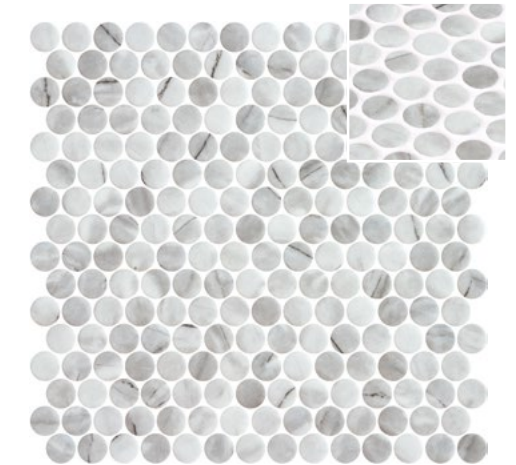

Penny Calacatta Gold Matte

- ø 19 mm - 0,74"
- Pg
-
-
- m²
-

PENNY ECOSTONES

CENTURA

2005018 Penny Grafito Matte 427

2005103 Penny Inverno Grey Matte 427

2005019 Penny Fosco Matte 427

2005020 Penny Calacatta Gold Matte 427

2005128 Penny Venato White Matte 427