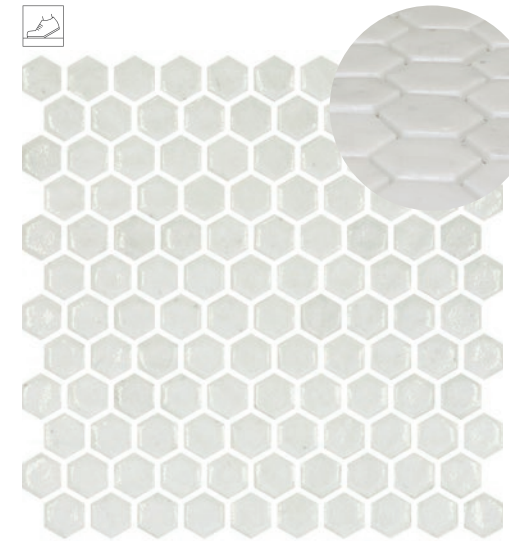

THE
SOUL
COLLECTION

HEX CRAQUELE

HEX CRAQUELE

ø 31,75 mm (1,25")

| SHEET HOJA | BOX CAJA | PALLET PALET | EURO PALLET EURO PALLET |
|---|---|--|--|
| size / dimensión: 301x290 mm (11.85"x11.41") | sheets / hojas: 6 | quantity / cantidad: 90,63 m ² (975.53 sqft) | quantity / cantidad: 80,56 m ² (867.14 sqft) |
| thickness / espesor: 4,4 mm (0.173") | quantity / cantidad: 0,53 m ² (5.71 sqft) | boxes / cajas: 171 | boxes / cajas: 152 |
| weight / peso: 0,87 Kg 1.92 lb | weight / peso: 5,22 kg (11.51 lb) | gross weight / peso bruto: 912,62 kg (2.011.4 lb) | gross weight / peso bruto: 826,44 Kg (1.821.5 lb) |

2003531 Hex Craquele White Matte (430)

2003534 Hex Azulao Original (430)

2003535 Hex Azulao Grey (430)

2003533 Hex Azulao Blue (430)

CENTURA