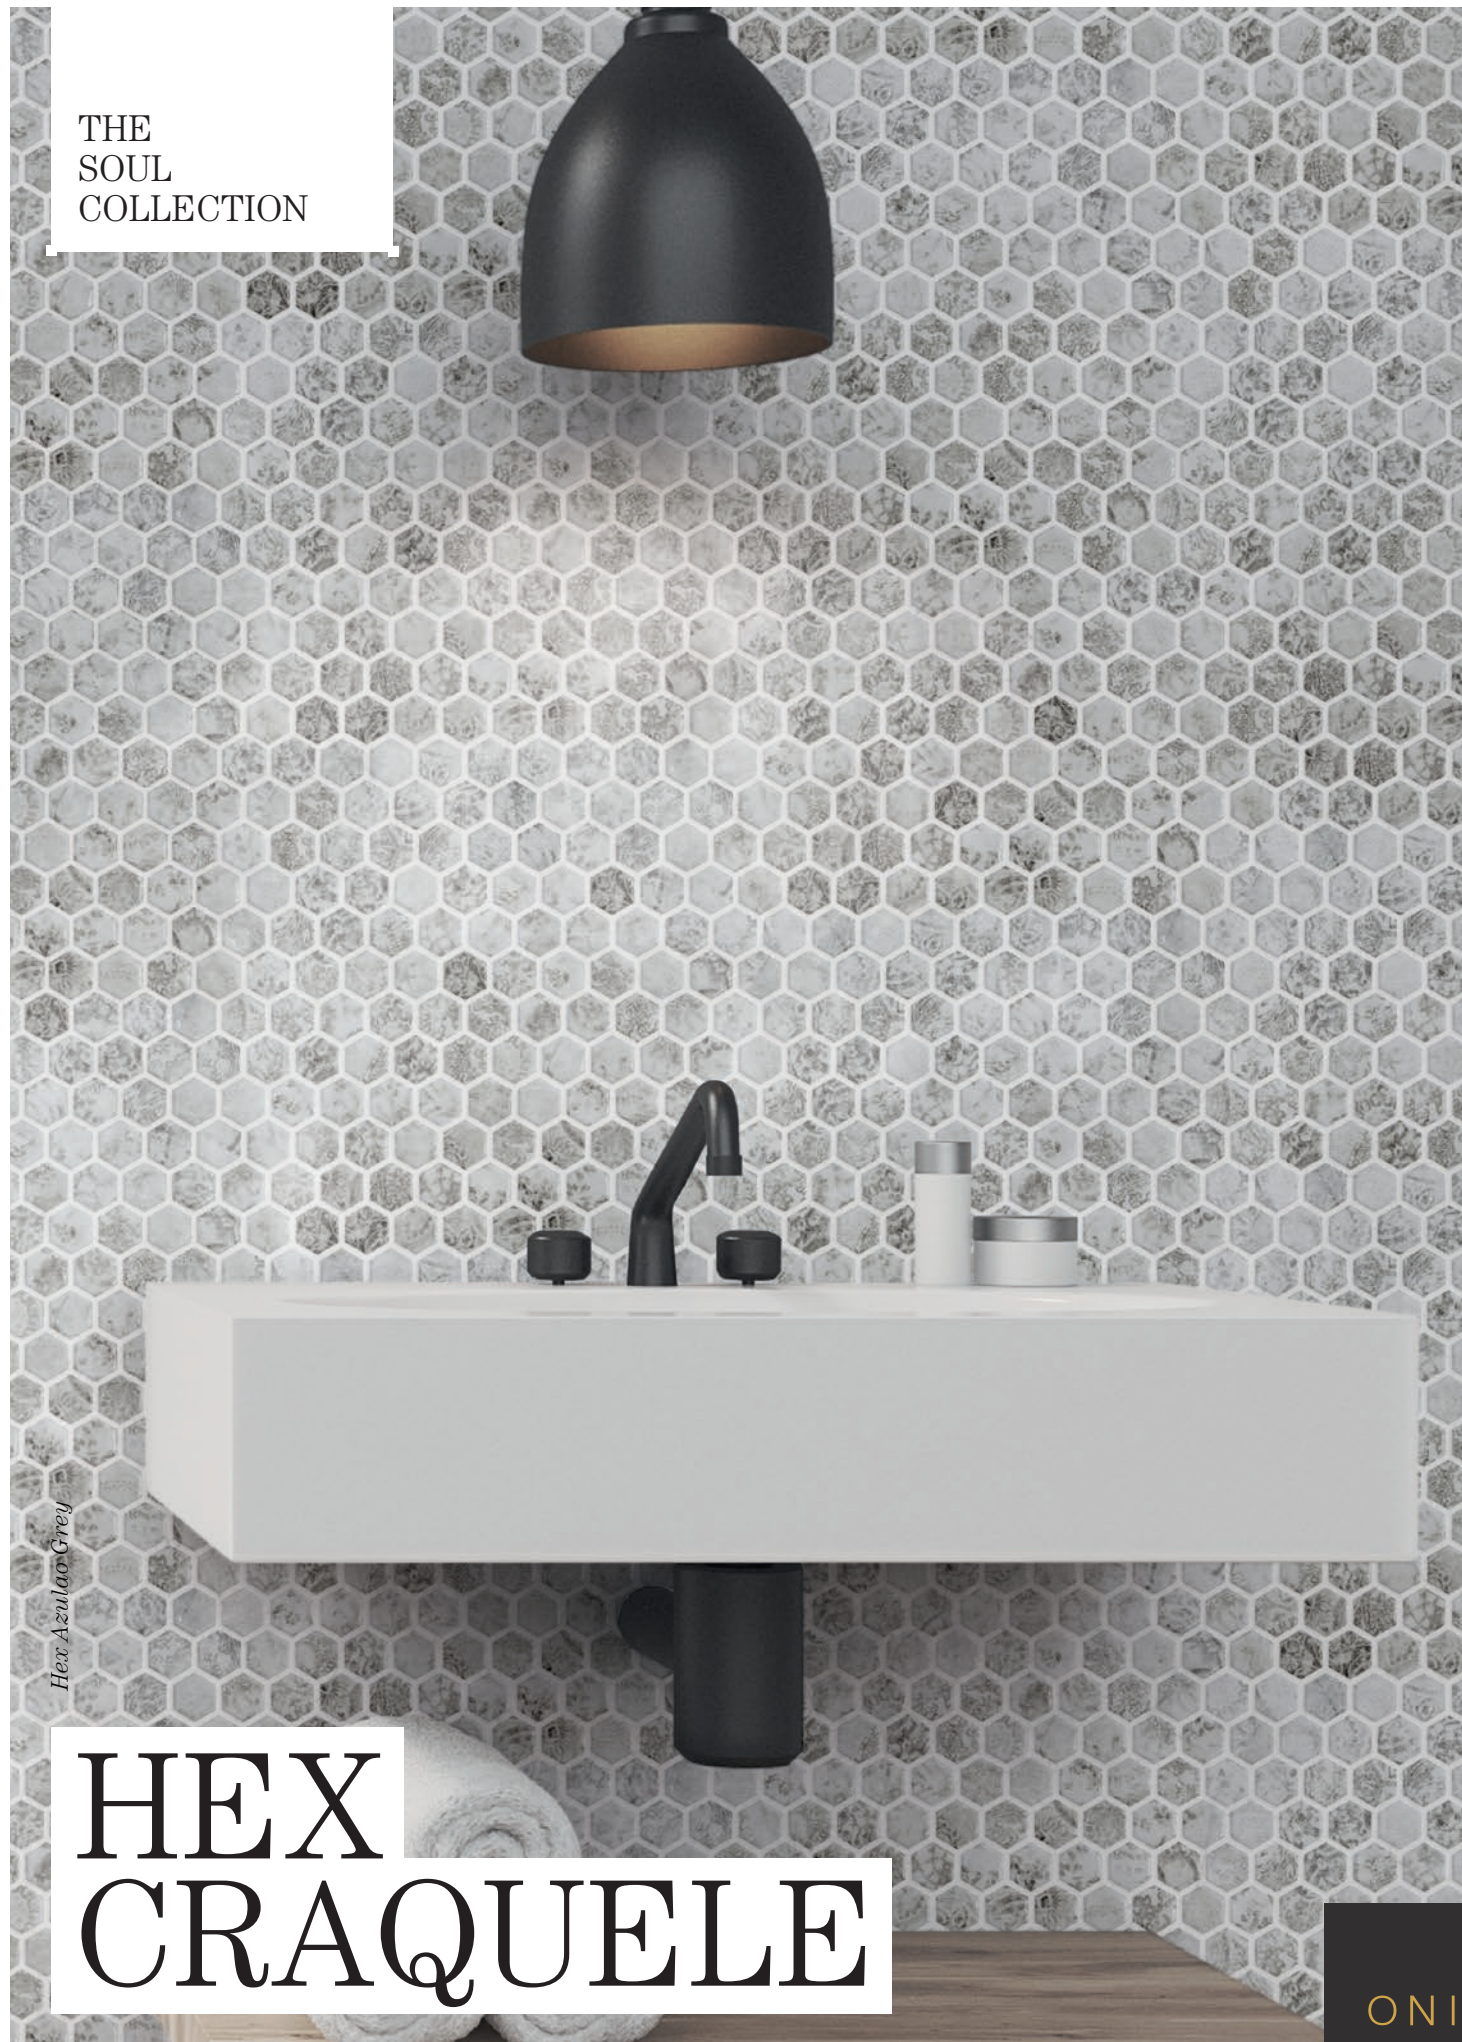

THE
SOUL
COLLECTION

HEX CRAQUELE

HEX CRAQUELE

ø 31,75 mm (1,25")

| SHEET HOJA | BOX CAJA | PALLET PALET | EURO PALLET EURO PALLET |
|---|---|--|--|
| size / dimensión: 301x290 mm (11.85"x11.41") | sheets / hojas: 6 | quantity / cantidad: 90,63 m ² (975.53 sqft) | quantity / cantidad: 80,56 m ² (867.14 sqft) |
| thickness / espesor: 4,4 mm (0.173") | quantity / cantidad: 0,53 m ² (5.71 sqft) | boxes / cajas: 171 | boxes / cajas: 152 |
| weight / peso: 0,87 Kg 1.92 lb | weight / peso: 5,22 kg (11.51 lb) | gross weight / peso bruto: 912,62 kg (2.011.4 lb) | gross weight / peso bruto: 826,44 Kg (1.821.5 lb) |

2003531 Hex Craquele White Matte (430)

2003534 Hex Azulao Original (430)

2003535 Hex Azulao Grey (430)

2003533 Hex Azulao Blue (430)

CENTURA