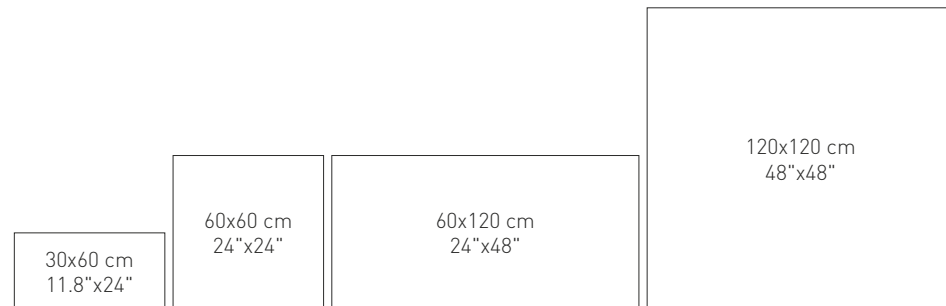

GLAZED PORCELAIN STONEWARE + STD BODY + RECTIFIED + POLISHED
GRES PORCELÁNICO ESMALTADO + PASTA STD + RECTIFICADO + PULIDO
120x120 cm/48"x48" + 60x120 cm/24"x48" + 60x60 cm/24"x24" + 30x60 cm/11.8"x24"

Marble / Mármol

COLOURS: / COLORES:

ARES WHITE POLISHED

SPECIAL PIECES: / PIEZAS ESPECIALES:

ARES WHITE POLISHED
MOSAIC (ML)

ARES WHITE POLISHED
HEXAGON (ML)

GRADONE STRAIR:
PELDAÑO GRADONE:

30x60 cm/11.8"x24"	
P749	2
30x120 cm/11.8"x48"	
P1513	2

STRAIR TREAD:
PELDAÑO ROMO:

30x60 cm/11.8"x24"	
P197	6
30x120 cm/11.8"x48"	
P331	3

SKIRTING:
RODAPIE:

9x60 cm/3.5"x24"	
P097	18
9x120 cm/3.5"x48"	
P270	10

AVAILABLE FORMATS: / FORMATOS DISPONIBLES:

PIECES NAME NOMBRE DE LA PIEZA	SIZES (CM) FORMATOS (CM)	WORK SIZE (MM) FORMATO DE FABRICACIÓN (MM)	PRICE GROUP GRUPO DE PRECIO
ARES RC PL	120x120 cm/48"x48"	1200 x 1200	SGP
ARES RC PL	60x120 cm/24"x48"	600 x 1200	SGP
ARES RC PL	60x60 cm/24"x24"	598 x 598	SGP
ARES RC PL	30x60 cm/11.8"x24"	298 x 598	SGP
ARES MOSAIC (ML) RC PL	30x30 cm/11.8"x11.8"		SGP
ARES HEXAGON (ML) RC PL	22,5x32,5 cm/9"x13"		SGP