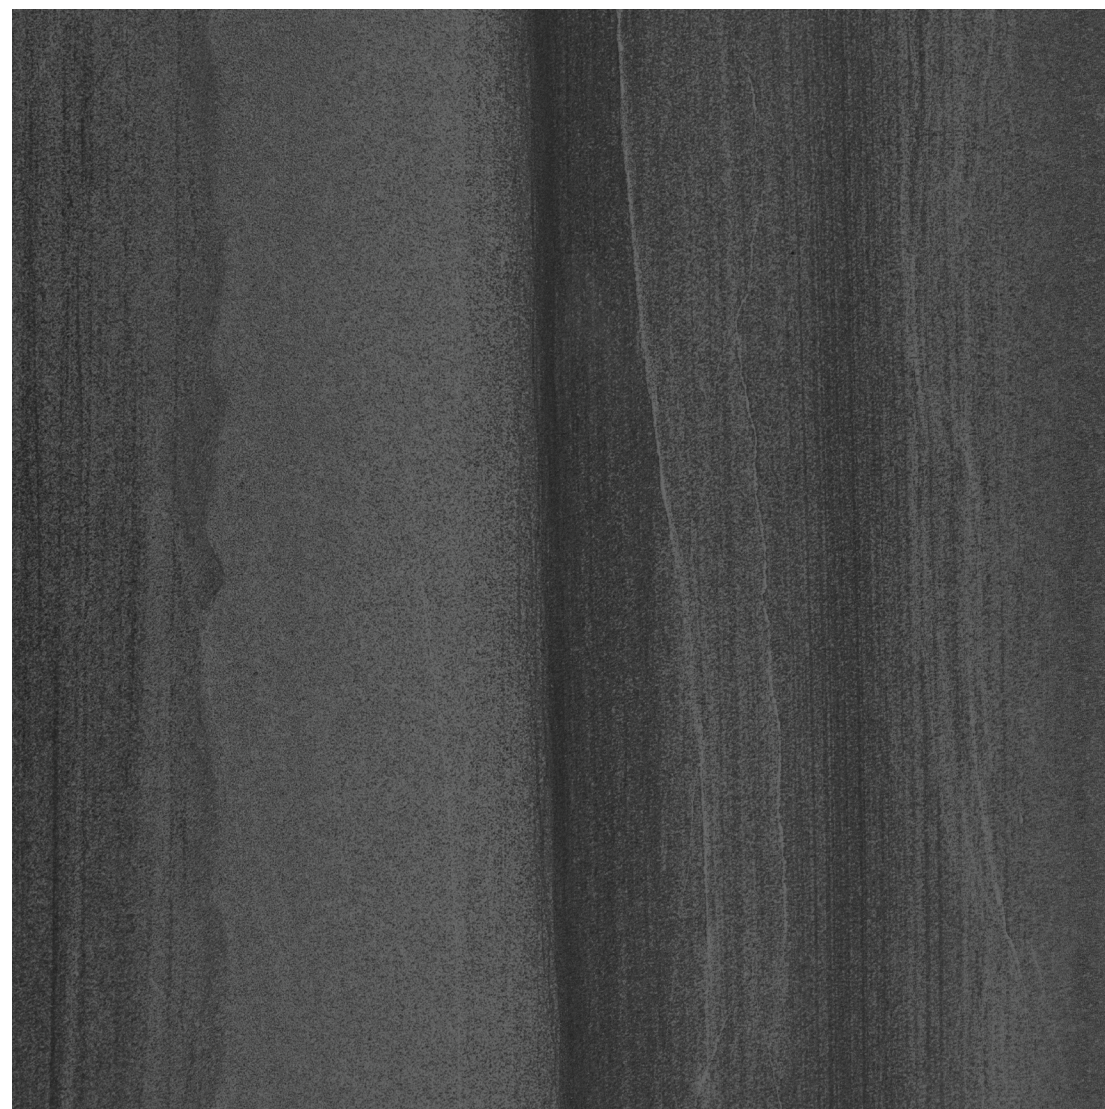

# LINEAR STONE

centura.ca

LOOK  
PIERRE

**CENTURA**  
REVÊTEMENTS DE MUR ET DE SOL

white - mat

beige - mat

grey - mat

black - mat

## Porcelaine émaillée

Aspect : pierre  
Installation : mur, plancher  
Usage : résidentiel, commercial  
Fabriqué au Brésil