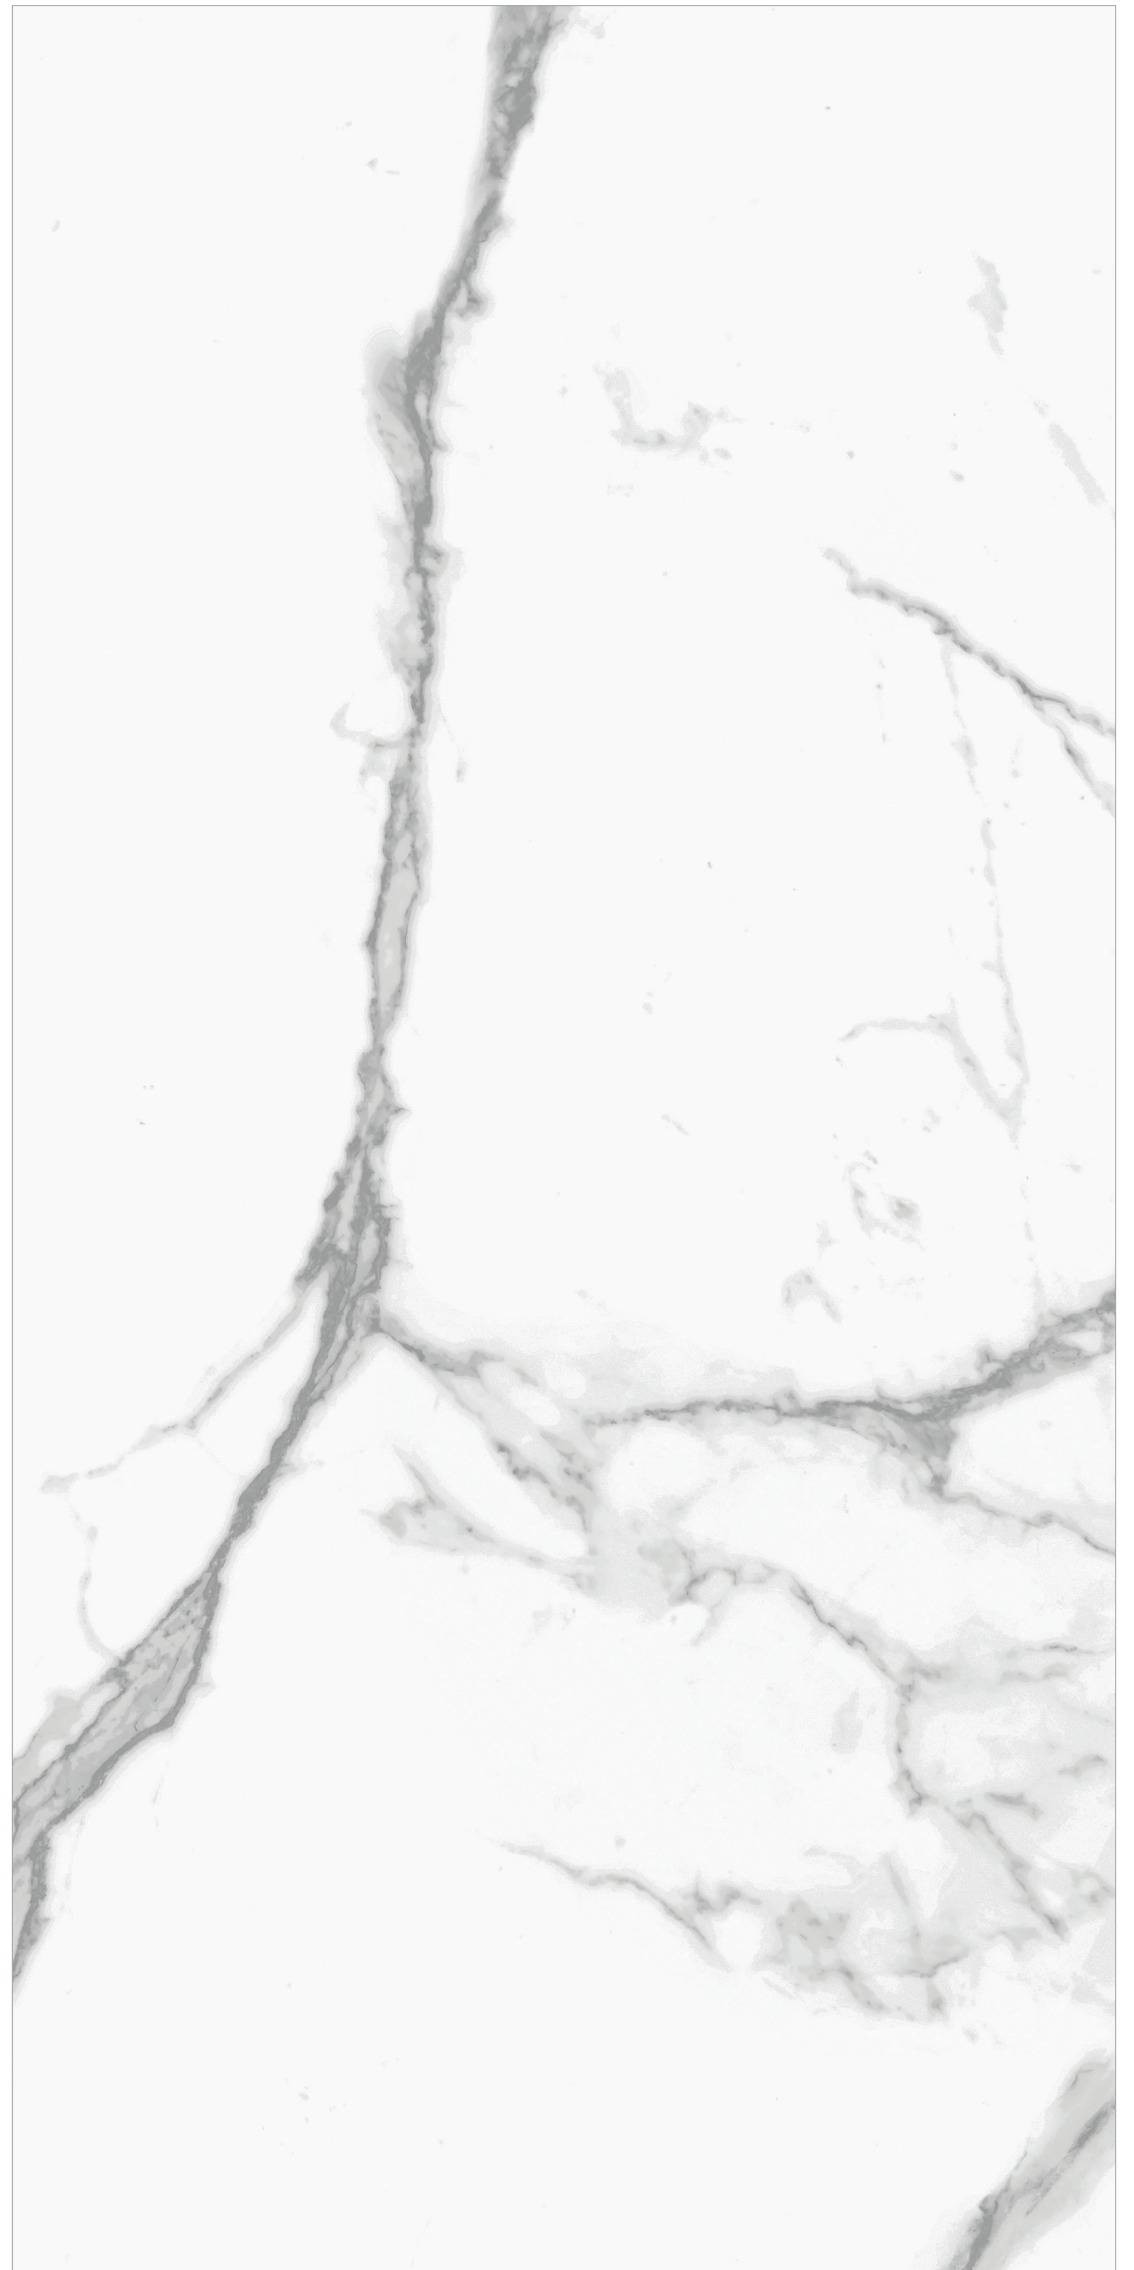

SERENDRA

centura.ca

LOOK
MARBRE

CENTURA
REVÊTEMENTS DE MUR ET DE SOL

mila - mat

mila - poli

*Les nuances peuvent varier selon la série de fabrication. Vérifiez les lots avant l'installation.

SERENDRA

CENTURA

REVÊTEMENTS DE MUR ET DE SOL

centura.ca

Porcelaine émaillée

Aspect: marbre
Installation: mur, plancher
Usage: résidentiel, commercial
Fabriqué en Turquie

Format en inventaire

12" x 24"
30 cm x 60 cm
épaisseur 9 mm
fini mat