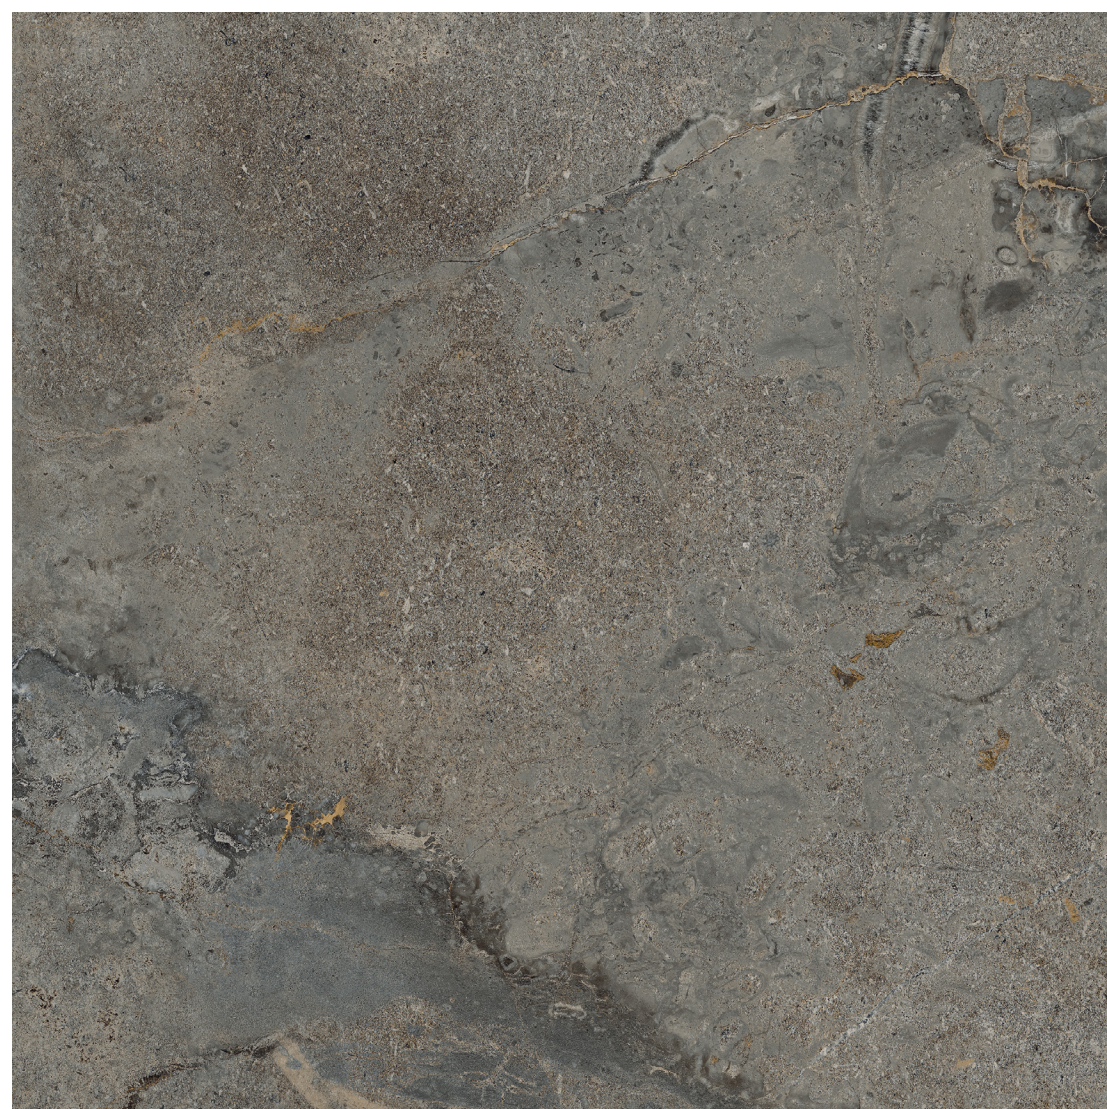

STONE VALLEY

centura.ca

LOOK
PIERRE

CENTURA
REVÊTEMENTS DE MUR ET DE SOL

sale - naturel

sabbia - naturel

cenere - naturel

terra - naturel

*Les nuances peuvent varier selon la série de fabrication. Vérifiez les lots avant l'installation.

centura.ca

Porcelaine rectifiée

Aspect : pierre
Installation : mur, plancher
Usage : résidentiel, commercial
Fabriqué en Italie

sale

sabbia

cenere

terra

Formats sur commande

decoro sale/cenere
4" x 8"
10 cm x 20 cm

decoro sabbia/terra
4" x 8"
10 cm x 20 cm

12" x 12"
30 cm x 30 cm

couleur cenere