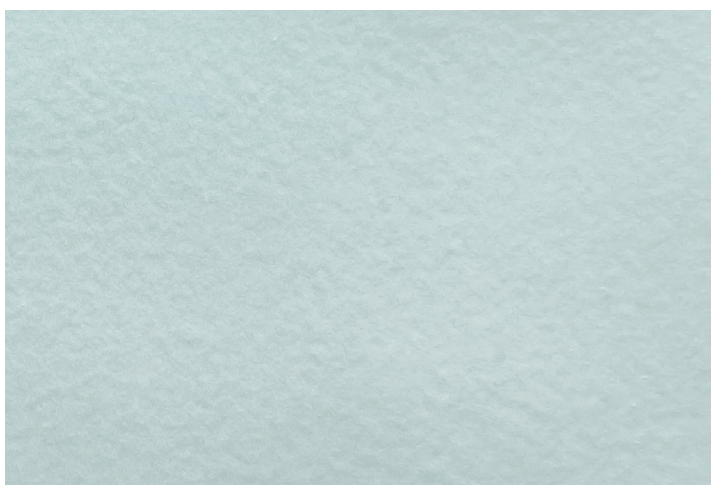

# STROMBOLI

LOOK  
UNI

**CENTURA**  
REVÊTEMENTS DE MUR ET DE SOL

centura.ca

savasana - mat

viridian green - mat

rose breeze - mat

beige gobi - mat

evergreen - mat

canyon - mat

glassy blue - mat

white plume - mat

black city - mat

bahia blue - mat

simply grey - mat

oxblood - mat