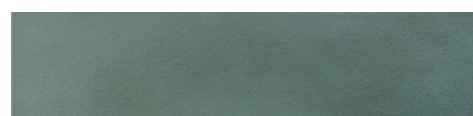

savasana

white plume

beige gobi

simply grey

glassy blue

rose breeze

bahia blue

canyon

viridian green

black city

evergreen

oxblood

couleur viridian green

couleur white plume