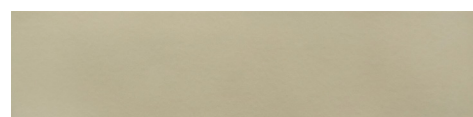

viridian green

black city

evergreen

oxblood

couleur viridian green

couleur white plume