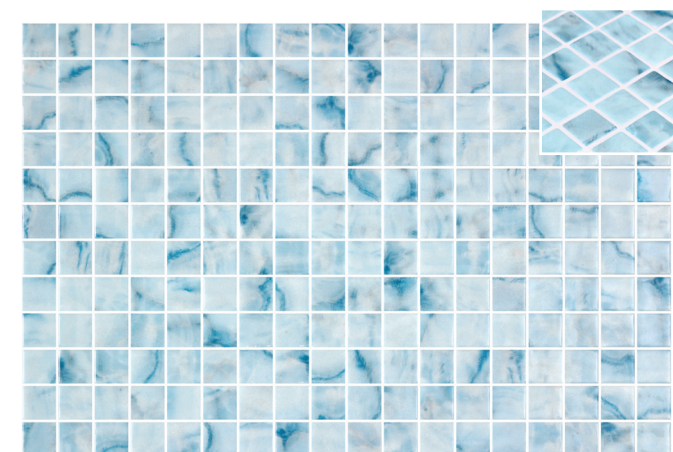

CENTURA

ONIX®

25x25 mm - 1"x1"
P7
m²
7

Vanguard

Arrecife Iridis Grey 2003511 | 330

Borneo 2004327 | 270
Borneo Luminis 2004329 | 330

Nordic Stone 2004318 | 270

Kara Grey 2003506 | 220

Sena 2004806 | 220

Arrecife Blue 2003508 | 270

Tulum Iridis 2004325 | 300

Rodas 2003509 | 270

Saona 2004787 | 220

Navagio 2004326 | 270
Navagio Luminis 2004328 | 330

Tourmaline Blend 2003251 | 220

Kara Blue 2003504 | 220

Blue Macauba 2003252 | 220

Ios Blue 2003622 | 220

Maureen 2004786 | 220

Vanguard

Bluestone Blend 2003249 | 220

Mauna 2004323 | 270

Lake Blend 2003247 | 220

Meru 2005499 | 270 **N**