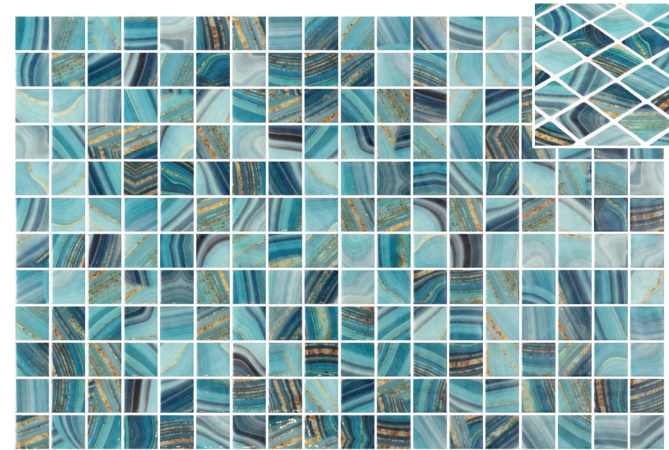

CENTURA

ONIX®

25x25 mm - 1"x1"
P7
m²
7

Vanguard

Arrecife Iridis Grey 2003511 | 330

Borneo 2004327 | 270
Borneo Luminis 2004329 | 330

Nordic Stone 2004318 | 270

Kara Grey 2003506 | 220

Blue Macauba 2003252 | 220

Ios Blue 2003622 | 220

Maureen 2004786 | 220

Vanguard

Bluestone Blend 2003249 | 220

Mauna 2004323 | 270

Lake Blend 2003247 | 220

Meru 2005499 | 270 **N**