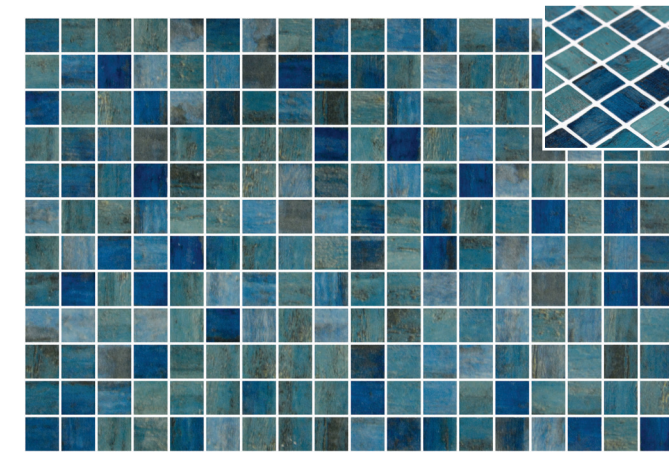

CENTURA

ONIX®

25x25 mm - 1"x1"
P7
m²
7

Vanguard

Arrecife Iridis Grey 2003511 | 330

Borneo 2004327 | 270
Borneo Luminis 2004329 | 330

Nordic Stone 2004318 | 270

Kara Grey 2003506 | 220

Quartz Grey 2003254 | 220

Private Villa | Arrecife Iridis Grey.

Vanguard

7 m² P7 25x25 mm - 1"x1"

Arrecife Iridis Emerald 2005500 | 330  N

Maui 2005504 | 270 

Forest Blue 2003388 | 270

Bora 2005506 | 270 

Sena 2004806 | 220

Arrecife Blue 2003508 | 270

Tulum Iridis 2004325 | 300

Rodas 2003509 | 270

Saona 2004787 | 220

Navagio 2004326 | 270
Navagio Luminis 2004328 | 330

Tourmaline Blend 2003251 | 220

Kara Blue 2003504 | 220

Blue Macauba 2003252 | 220

Ios Blue 2003622 | 220

Maureen 2004786 | 220

Vanguard

Bluestone Blend 2003249 | 220

Mauna 2004323 | 270

Lake Blend 2003247 | 220

Meru 2005499 | 270 **N**