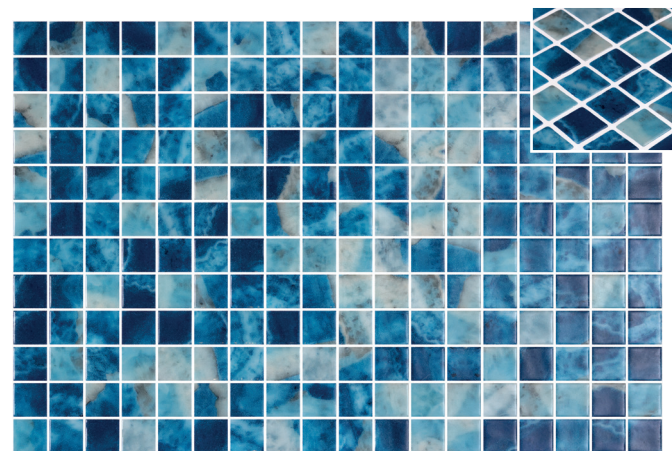

CENTURA

ONIX®

25x25 mm - 1"x1"
P7
m²
7

Vanguard

Arrecife Iridis Grey 2003511 | 330

Borneo 2004327 | 270
Borneo Luminis 2004329 | 330

Nordic Stone 2004318 | 270

Kara Grey 2003506 | 220

Sena 2004806 | 220

Arrecife Blue 2003508 | 270

Tulum Iridis 2004325 | 300

Rodas 2003509 | 270

Saona 2004787 | 220

Navagio 2004326 | 270
Navagio Luminis 2004328 | 330

Tourmaline Blend 2003251 | 220

Kara Blue 2003504 | 220

Blue Macauba 2003252 | 220

Ios Blue 2003622 | 220

Maureen 2004786 | 220

Vanguard

Bluestone Blend 2003249 | 220

Mauna 2004323 | 270

Lake Blend 2003247 | 220

Meru 2005499 | 270 **N**