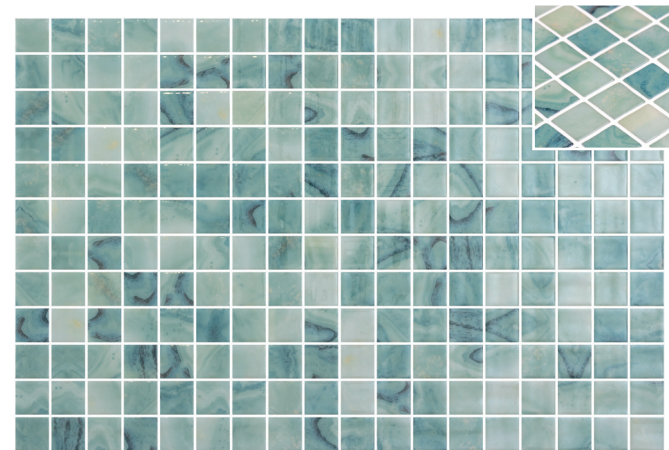

CENTURA

ONIX®

25x25 mm - 1"x1"
P7
m²
7

Vanguard

Arrecife Iridis Grey 2003511 | 330

Borneo 2004327 | 270
Borneo Luminis 2004329 | 330

Nordic Stone 2004318 | 270

Kara Grey 2003506 | 220

Quartz Grey 2003254 | 220

Private Villa | Arrecife Iridis Grey.

Vanguard

7 m² P7 25x25 mm - 1"x1"

Arrecife Iridis Emerald 2005500 | 330  N

Maui 2005504 | 270 

Forest Blue 2003388 | 270

Bora 2005506 | 270 

Krabi 2005503 | 270 

Lungomare 2004322 | 270

Comte Iridis 2004783 | 300 

Savu 2005505 | 270 

Caribu 2005502 | 270 
Caribu Luminis 2005553 | 330 

Formentor Iridis 2004324 | 300 

Vanguard

7 m² P7 25x25 mm - 1"x1"