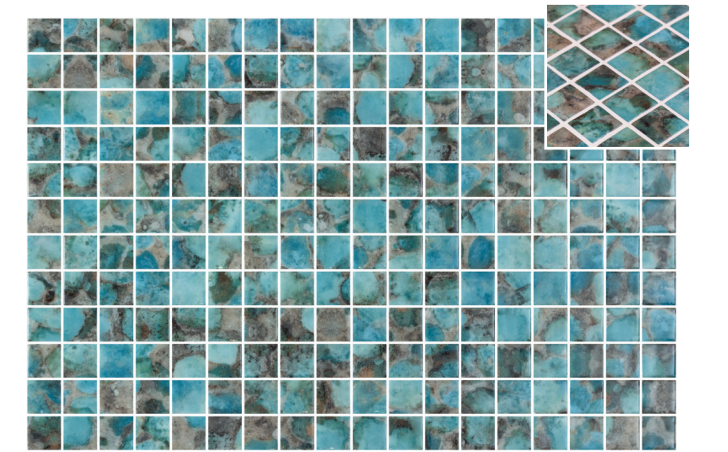

CENTURA

ONIX®

25x25 mm - 1"x1"
P7
m²
7

Vanguard

Arrecife Iridis Grey 2003511 | 330

Borneo 2004327 | 270
Borneo Luminis 2004329 | 330

Nordic Stone 2004318 | 270

Kara Grey 2003506 | 220

Krabi 2005503 | 270 

Lungomare 2004322 | 270

Comte Iridis 2004783 | 300 

Savu 2005505 | 270 

Caribu 2005502 | 270 
Caribu Luminis 2005553 | 330 

Formentor Iridis 2004324 | 300 

Vanguard

7 m² P7 25x25 mm - 1"x1"

Sena 2004806 | 220

Arrecife Blue 2003508 | 270

Tulum Iridis 2004325 | 300

Rodas 2003509 | 270

Saona 2004787 | 220

Navagio 2004326 | 270
Navagio Luminis 2004328 | 330

Tourmaline Blend 2003251 | 220

Kara Blue 2003504 | 220

Blue Macauba 2003252 | 220

Ios Blue 2003622 | 220

Maureen 2004786 | 220

Vanguard

Bluestone Blend 2003249 | 220

Mauna 2004323 | 270

Lake Blend 2003247 | 220

Meru 2005499 | 270 **N**