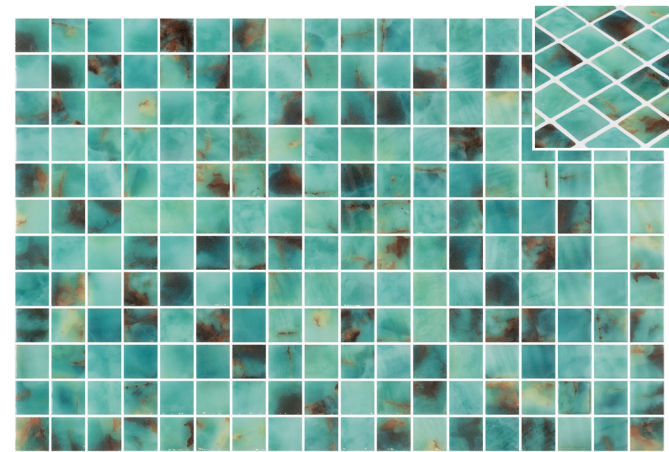

CENTURA

ONIX®

25x25 mm - 1"x1"
P7
m²
7

Vanguard

Arrecife Iridis Grey 2003511 | 330

Borneo 2004327 | 270
Borneo Luminis 2004329 | 330

Nordic Stone 2004318 | 270

Kara Grey 2003506 | 220

Quartz Grey 2003254 | 220

Private Villa | Arrecife Iridis Grey.

Vanguard

7 m² P7 25x25 mm - 1"x1"

Arrecife Iridis Emerald 2005500 | 330  N

Maui 2005504 | 270 

Forest Blue 2003388 | 270

Bora 2005506 | 270 

Krabi 2005503 | 270 

Lungomare 2004322 | 270

Comte Iridis 2004783 | 300 

Savu 2005505 | 270 

Caribu 2005502 | 270 
Caribu Luminis 2005553 | 330 

Formentor Iridis 2004324 | 300 

Vanguard

7 m² P7 25x25 mm - 1"x1"

Sena 2004806 | 220

Arrecife Blue 2003508 | 270

Tulum Iridis 2004325 | 300

Rodas 2003509 | 270

Saona 2004787 | 220

Navagio 2004326 | 270
Navagio Luminis 2004328 | 330

Tourmaline Blend 2003251 | 220

Kara Blue 2003504 | 220