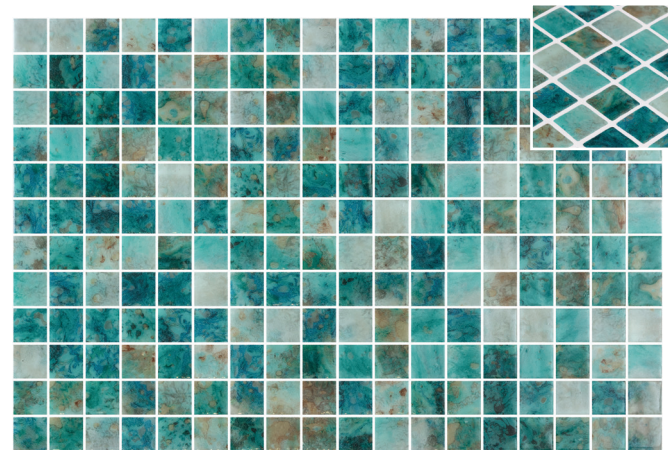

CENTURA

ONIX®

25x25 mm - 1"x1"
P7
m²
7

Vanguard

Arrecife Iridis Grey 2003511 | 330

Borneo 2004327 | 270
Borneo Luminis 2004329 | 330

Nordic Stone 2004318 | 270

Kara Grey 2003506 | 220

Quartz Grey 2003254 | 220

Private Villa | Arrecife Iridis Grey.

Vanguard

7 m² P7 25x25 mm - 1"x1"

Arrecife Iridis Emerald 2005500 | 330  N

Maui 2005504 | 270 

Forest Blue 2003388 | 270

Bora 2005506 | 270 

Krabi 2005503 | 270 

Lungomare 2004322 | 270

Comte Iridis 2004783 | 300 

Savu 2005505 | 270 

Caribu 2005502 | 270 
Caribu Luminis 2005553 | 330 

Formentor Iridis 2004324 | 300 

Vanguard

7 m² P7 25x25 mm - 1"x1"

Sena 2004806 | 220

Arrecife Blue 2003508 | 270

Tulum Iridis 2004325 | 300

Rodas 2003509 | 270

Saona 2004787 | 220

Navagio 2004326 | 270
Navagio Luminis 2004328 | 330

Tourmaline Blend 2003251 | 220

Kara Blue 2003504 | 220