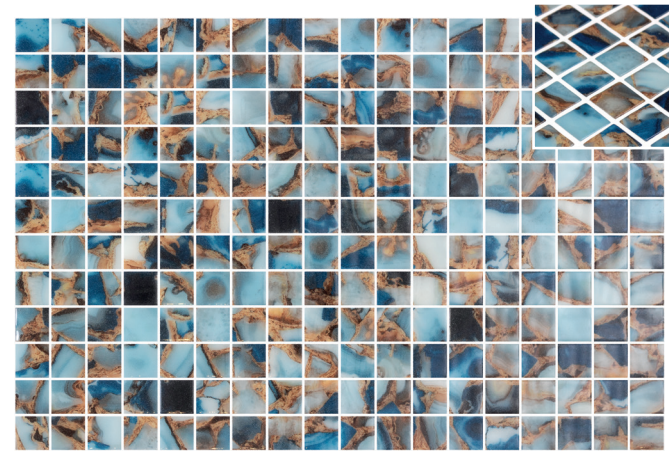

CENTURA

ONIX®

25x25 mm - 1"x1"
P7
m²
7

Vanguard

Arrecife Iridis Grey 2003511 | 330

Borneo 2004327 | 270
Borneo Luminis 2004329 | 330

Nordic Stone 2004318 | 270

Kara Grey 2003506 | 220

Sena 2004806 | 220

Arrecife Blue 2003508 | 270

Tulum Iridis 2004325 | 300

Rodas 2003509 | 270

Saona 2004787 | 220

Navagio 2004326 | 270
Navagio Luminis 2004328 | 330

Tourmaline Blend 2003251 | 220

Kara Blue 2003504 | 220

Blue Macauba 2003252 | 220

Ios Blue 2003622 | 220

Maureen 2004786 | 220

Vanguard

Bluestone Blend 2003249 | 220

Mauna 2004323 | 270

Lake Blend 2003247 | 220

Meru 2005499 | 270 **N**

Quartz Beige 2003433 | 220

Kara Beige 2003505 | 270

25x25 mm - 1"x1"
P7
m²
N

Private Villa | Lake Blend.

onixmosaico.com