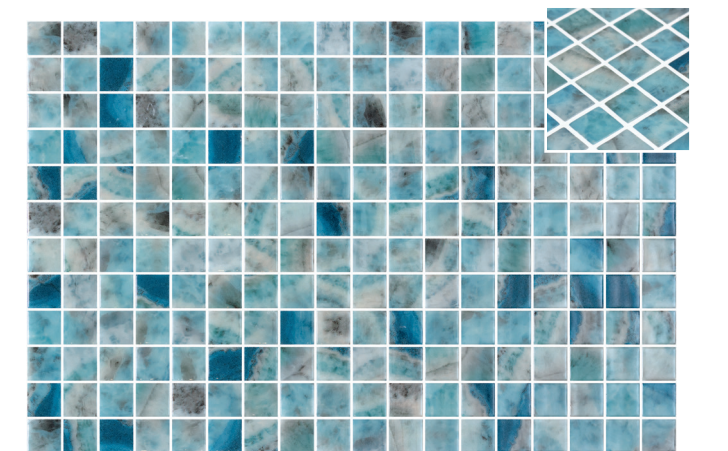

CENTURA

ONIX®

25x25 mm - 1"x1"
P7
m²
7

Vanguard

Arrecife Iridis Grey 2003511 | 330

Borneo 2004327 | 270
Borneo Luminis 2004329 | 330

Nordic Stone 2004318 | 270

Kara Grey 2003506 | 220

Sena 2004806 | 220

Arrecife Blue 2003508 | 270

Tulum Iridis 2004325 | 300

Rodas 2003509 | 270

Saona 2004787 | 220

Navagio 2004326 | 270
Navagio Luminis 2004328 | 330

Tourmaline Blend 2003251 | 220

Kara Blue 2003504 | 220

Blue Macauba 2003252 | 220

Ios Blue 2003622 | 220

Maureen 2004786 | 220

Vanguard

Bluestone Blend 2003249 | 220

Mauna 2004323 | 270

Lake Blend 2003247 | 220

Meru 2005499 | 270 **N**