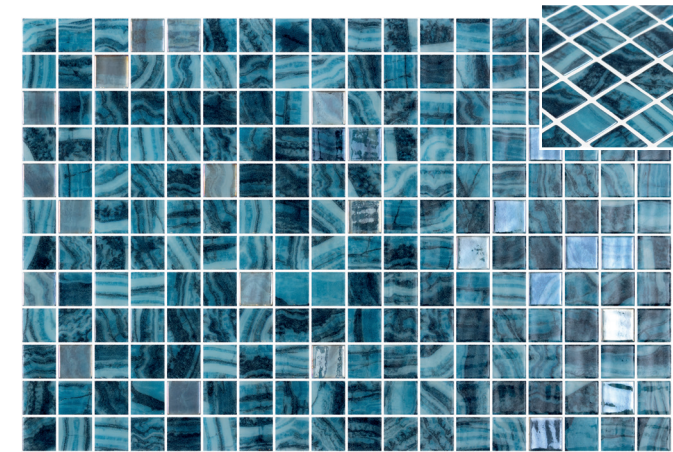

CENTURA

ONIX®

25x25 mm - 1"x1"
P7
m²
7

Vanguard

Arrecife Iridis Grey 2003511 | 330

Borneo 2004327 | 270
Borneo Luminis 2004329 | 330

Nordic Stone 2004318 | 270

Kara Grey 2003506 | 220

Krabi 2005503 | 270 

Lungomare 2004322 | 270

Comte Iridis 2004783 | 300 

Savu 2005505 | 270 

Caribu 2005502 | 270 
Caribu Luminis 2005553 | 330 

Formentor Iridis 2004324 | 300 

Vanguard

7 m² P7 25x25 mm - 1"x1"

Sena 2004806 | 220

Arrecife Blue 2003508 | 270

Tulum Iridis 2004325 | 300

Rodas 2003509 | 270

Saona 2004787 | 220

Navagio 2004326 | 270
Navagio Luminis 2004328 | 330

Tourmaline Blend 2003251 | 220

Kara Blue 2003504 | 220

Blue Macauba 2003252 | 220

Ios Blue 2003622 | 220

Maureen 2004786 | 220

Vanguard

Bluestone Blend 2003249 | 220

Mauna 2004323 | 270

Lake Blend 2003247 | 220

Meru 2005499 | 270 **N**