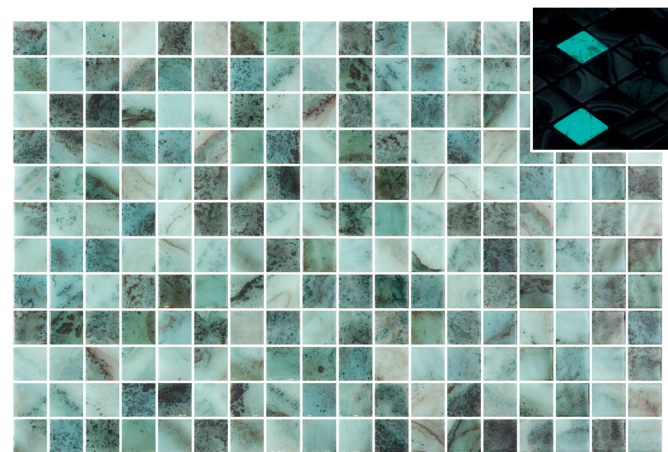

CENTURA

ONIX®

25x25 mm - 1"x1"
P7
m²
7

Vanguard

Arrecife Iridis Grey 2003511 | 330

Borneo 2004327 | 270
Borneo Luminis 2004329 | 330

Nordic Stone 2004318 | 270

Kara Grey 2003506 | 220

Krabi 2005503 | 270 

Lungomare 2004322 | 270

Comte Iridis 2004783 | 300 

Savu 2005505 | 270 

Caribu 2005502 | 270 
Caribu Luminis 2005553 | 330 

Formentor Iridis 2004324 | 300 

Vanguard

7 m² P7 25x25 mm - 1"x1"

Sena 2004806 | 220

Arrecife Blue 2003508 | 270

Tulum Iridis 2004325 | 300

Rodas 2003509 | 270

Saona 2004787 | 220

Navagio 2004326 | 270
Navagio Luminis 2004328 | 330

Tourmaline Blend 2003251 | 220

Kara Blue 2003504 | 220

Blue Macauba 2003252 | 220

Ios Blue 2003622 | 220

Maureen 2004786 | 220

Vanguard

Bluestone Blend 2003249 | 220

Mauna 2004323 | 270

Lake Blend 2003247 | 220

Meru 2005499 | 270 **N**