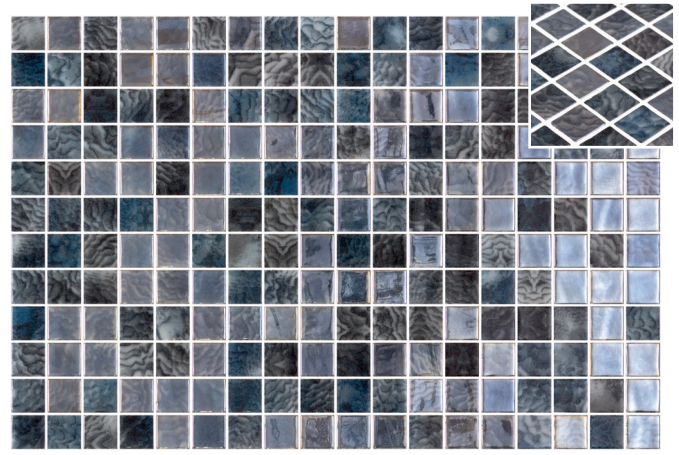

CENTURA

ONIX®

25x25 mm - 1"x1"
P7
m²
7

Vanguard

Arrecife Iridis Grey 2003511 | 330

Borneo 2004327 | 270
Borneo Luminis 2004329 | 330

Nordic Stone 2004318 | 270

Kara Grey 2003506 | 220

Quartz Grey 2003254 | 220

Private Villa | Arrecife Iridis Grey.

Vanguard

7 m² P7 25x25 mm - 1"x1"

Arrecife Iridis Emerald 2005500 | 330  N

Maui 2005504 | 270 

Forest Blue 2003388 | 270

Bora 2005506 | 270 

Sena 2004806 | 220

Arrecife Blue 2003508 | 270

Tulum Iridis 2004325 | 300

Rodas 2003509 | 270

Saona 2004787 | 220

Navagio 2004326 | 270
Navagio Luminis 2004328 | 330

Tourmaline Blend 2003251 | 220

Kara Blue 2003504 | 220

Blue Macauba 2003252 | 220

Ios Blue 2003622 | 220

Maureen 2004786 | 220

Vanguard

Bluestone Blend 2003249 | 220

Mauna 2004323 | 270

Lake Blend 2003247 | 220

Meru 2005499 | 270 **N**