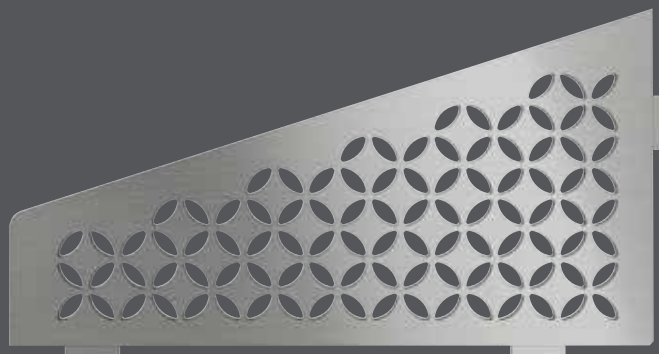

Étagère de coin Schluter®-SHELF-E

Pour les nouvelles installations ou les rénovations

Quadrilatérale

FLORAL

Acier inoxydable brossé - EB

CURVE

Acier inoxydable brossé - EB

Aluminium coloré