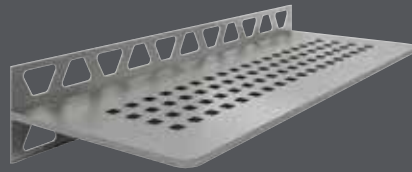

Étagère de niche Schluter®-SHELF-N

- Installation pendant le carrelage
- S'intègre aux niches de douche préfabriquées Schluter®-KERDI-BOARD-SN

FLORAL

Acier inoxydable brossé - EB

CURVE

Acier inoxydable brossé - EB

Acier inoxydable brossé - EB

SQUARE

Acier inoxydable brossé - EB

WAVE

Acier inoxydable brossé - EB

Étagère murale Schluter®-SHELF-W

Installation pendant le carrelage

FLORAL

Acier inoxydable brossé - EB

CURVE

Acier inoxydable brossé - EB

Aluminium coloré

Blanc mat - MBW

Grège - TSBG

Gris pierre - TSSG

Crème - TSC

Bronze - TSOB

Noir mat - MGS

Nouveaux designs offerts en acier inoxydable brossé :

PURE

Acier inoxydable brossé - EB

SQUARE

Acier inoxydable brossé - EB

WAVE