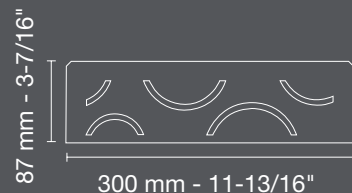

Étagère de niche Schluter®-SHELF-N

- Installation pendant le carrelage
- S'intègre aux niches de douche préfabriquées Schluter®-KERDI-BOARD-SN