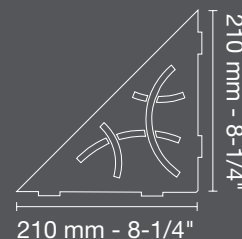

Étagère de coin Schluter®-SHELF-E

Pour les nouvelles installations ou les rénovations

Triangulaire