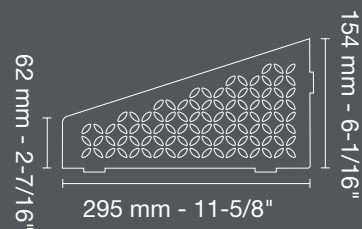

Étagère de coin Schluter®-SHELF-E

Pour les nouvelles installations ou les rénovations

Quadrilatérale

FLORAL

Acier inoxydable brossé - EB

CURVE

Acier inoxydable brossé - EB

Aluminium coloré