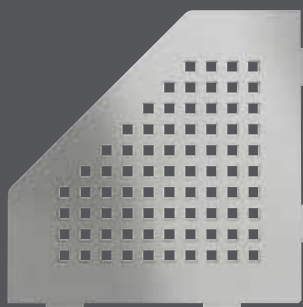

Noir mat - MGS

Nouveaux designs offerts en acier inoxydable brossé :

PURE

Acier inoxydable brossé - EB

SQUARE

Acier inoxydable brossé - EB

WAVE

Acier inoxydable brossé - EB

Étagère de coin Schluter®-SHELF-E

Pour les nouvelles installations ou les rénovations

Quadrilatérale

FLORAL

Acier inoxydable brossé - EB

CURVE

Acier inoxydable brossé - EB

Aluminium coloré