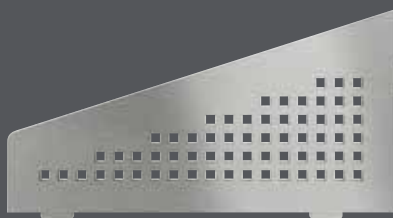

Étagère de coin Schluter®-SHELF-E

Pour les nouvelles installations ou les rénovations

Quadrilatérale

FLORAL

Acier inoxydable brossé - EB

CURVE

Acier inoxydable brossé - EB

Aluminium coloré

Acier inoxydable brossé - EB

SQUARE

Acier inoxydable brossé - EB

WAVE

Acier inoxydable brossé - EB

Étagère murale Schluter®-SHELF-W

Installation pendant le carrelage

FLORAL