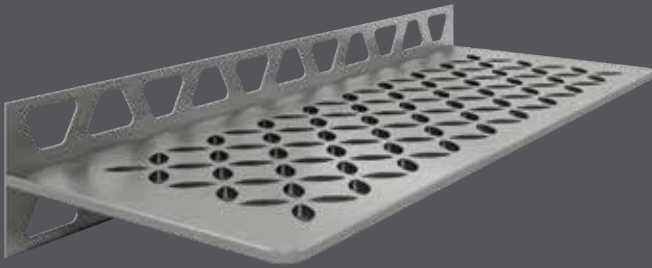

Schluter®-SHELF

Étagères de douche

Schluter®-SHELF

- Proposé dans les designs suivants : FLORAL, CURVE, PURE, WAVE et SQUARE
- Tous les designs sont offerts en acier inoxydable brossé, et certains dans une gamme de finis d'aluminium coloré texturé
- Options pour nouvelles installations ou rénovations
- Intégration au joint de coulis, sans perçage
- Grilles de drain correspondantes disponibles

Acier inoxydable brossé - EB

SQUARE

Acier inoxydable brossé - EB

WAVE

Acier inoxydable brossé - EB

Étagère murale Schluter®-SHELF-W

Installation pendant le carrelage

FLORAL

Acier inoxydable brossé - EB

CURVE

Acier inoxydable brossé - EB

Aluminium coloré

Blanc mat - MBW

Grège - TSBG

Gris pierre - TSSG

Crème - TSC