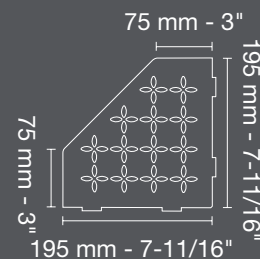

Acier inoxydable brossé - EB

WAVE

Acier inoxydable brossé - EB

Étagère de coin Schluter®-SHELF-E

Pour les nouvelles installations ou les rénovations

Pentagonale

FLORAL

Acier inoxydable brossé - EB