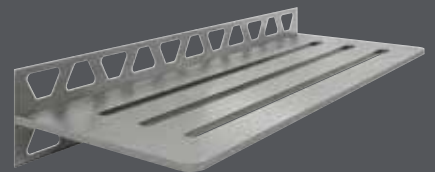

WAVE

Acier inoxydable brossé - EB