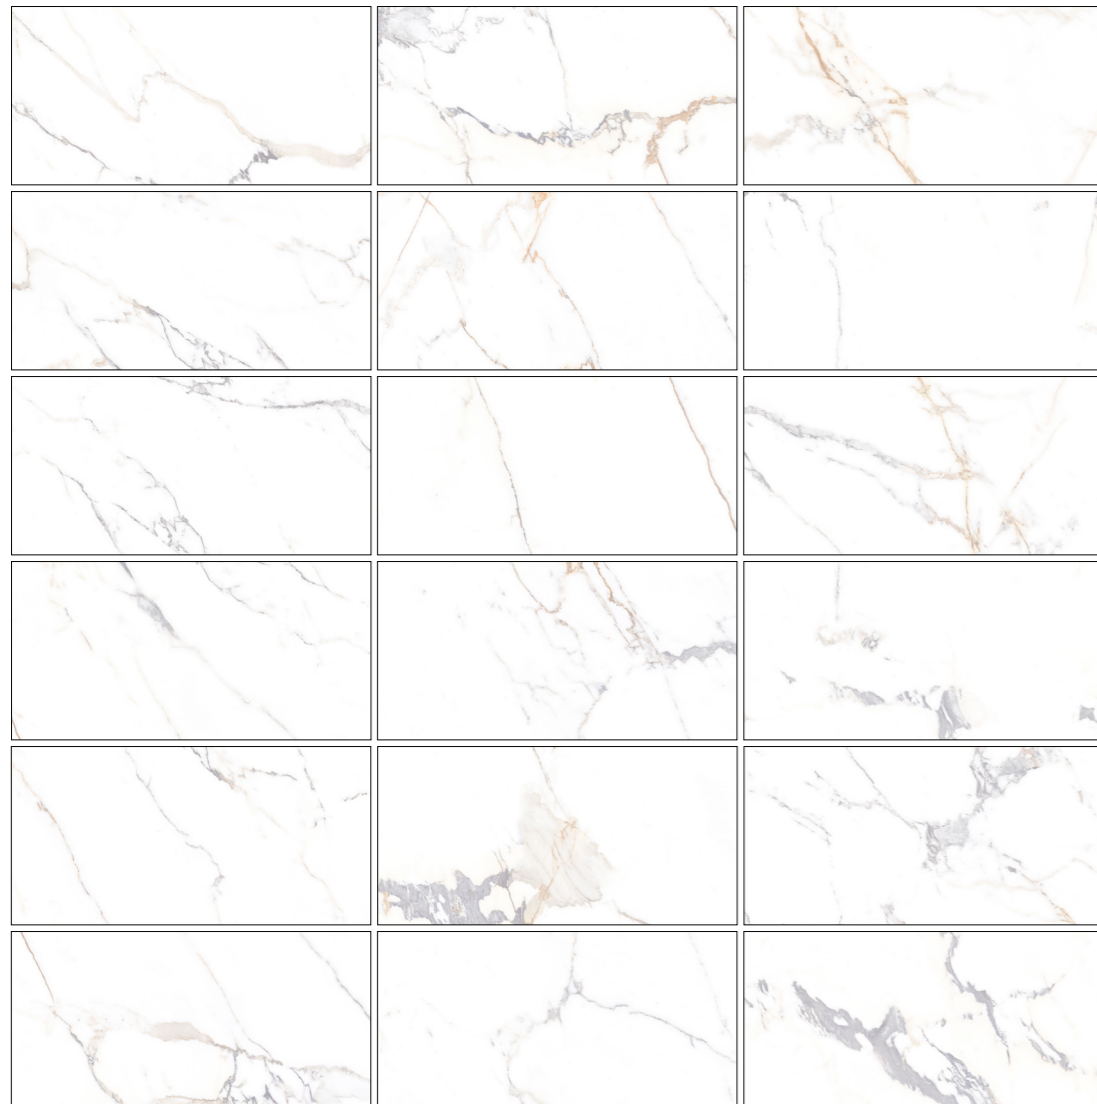

Other Faces

Packaging Info

Size	SF per carton	PC per carton	Bx per pallet
12"x24"	17.44	9	32