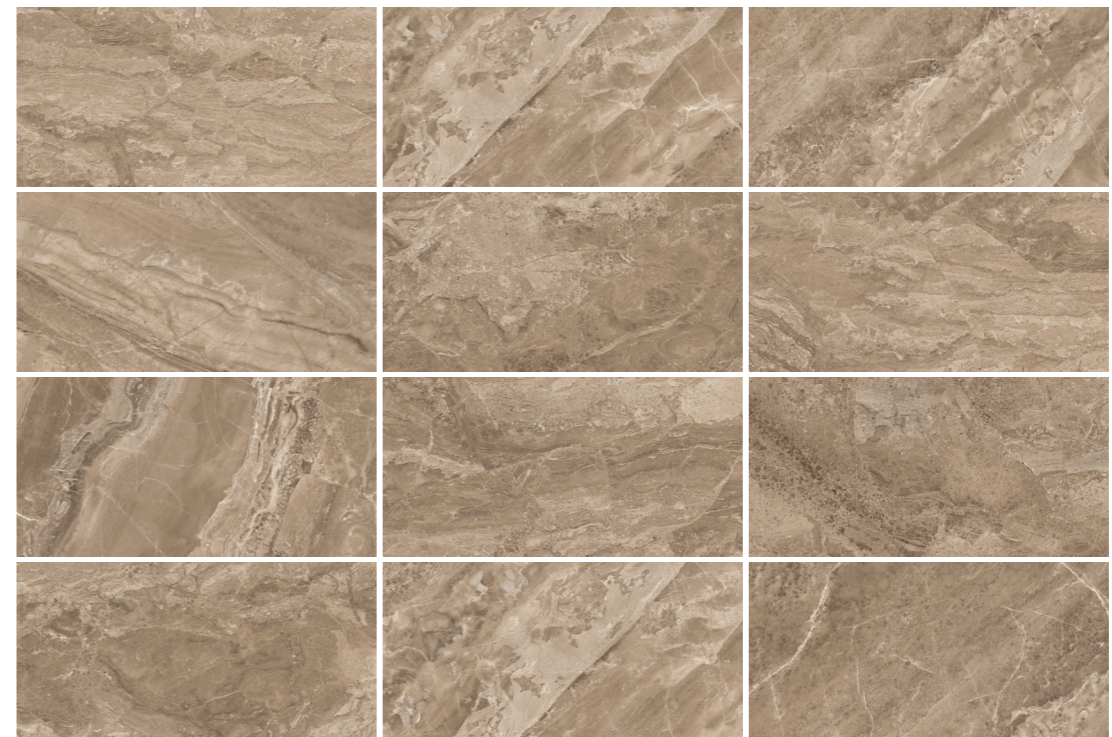

8.5 mm |  | 12"x24"
300x600 cm

Sand

12"x24"
UVESTAF16BE

Taupe

12"x24"
UVESTAF16BG

Other Faces

Vesta

Porcelain Tile