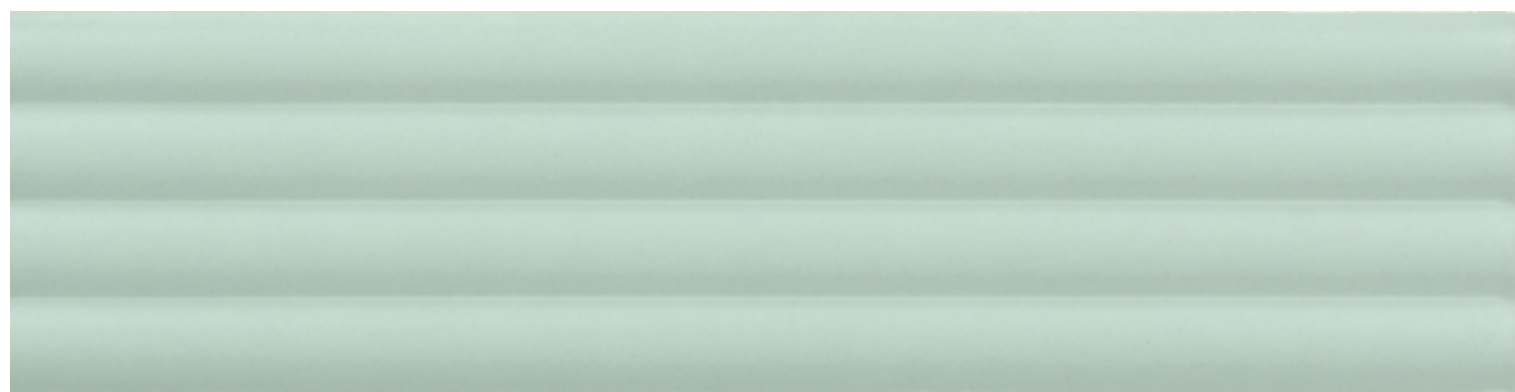

# COSTA NOVA

LOOK  
UNI

**CENTURA**

REVÊTEMENTS DE MUR ET DE SOL

centura.ca

aloe praia - mat

aloe onda - lustré

aloe onda - mat

aloe - lustré

aloe - mat

white - mat

white - lustré

beige pale - mat

beige pale - lustré

baby blue - mat

baby blue - lustré