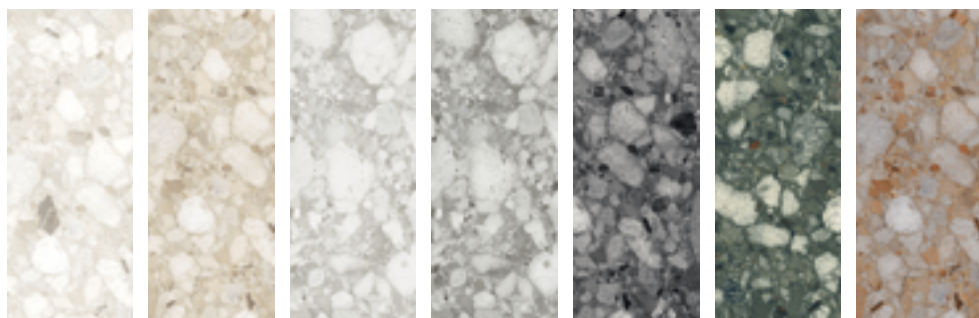

VENISTONE

centura.ca

LOOK
PIERRE

CONTIENT
de la
Matière
RECYCLÉE

CENTURA
REVÊTEMENTS DE MUR ET DE SOL

emerald - naturel

emerald - poli

couleurs : ivory, emerald

pearl - naturel

pearl - poli

ivory - naturel

grey - naturel

grey - poli

ivory - poli

dark - naturel

dark - poli

beige - naturel

gold - naturel

gold - poli

beige - poli

*Les nuances peuvent varier selon la série de fabrication. Vérifiez les lots avant l'installation.

centura.ca

Porcelaine rectifiée

Aspect : pierre
Installation : mur, plancher
Usage : résidentiel, commercial
Fabriqué en Italie

ivory beige pearl grey dark emerald gold

Formats et couleurs sur commande

48" x 48"
120 cm x 120 cm
épaisseur 10 mm
fini naturel & poli

24" x 48"
60 cm x 120 cm
épaisseur 10 mm
fini naturel & poli

24" x 24"
60 cm x 60 cm
épaisseur 10 mm
fini naturel & poli