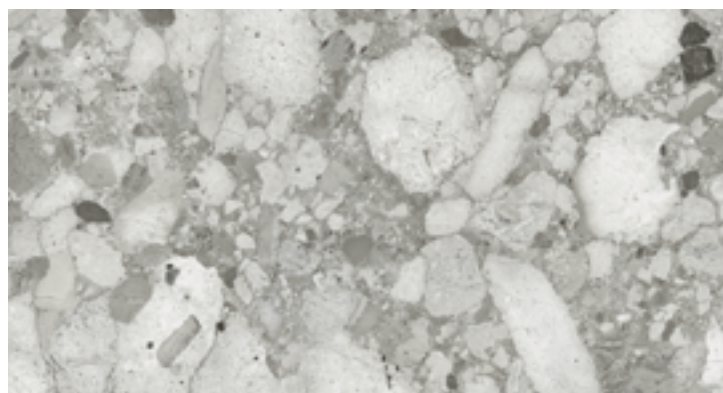

VENISTONE

centura.ca

LOOK
PIERRE

CONTIENT
de la
Matière
RECYCLÉE

CENTURA
REVÊTEMENTS DE MUR ET DE SOL

emerald - naturel

emerald - poli

couleurs : ivory, emerald

pearl - naturel

pearl - poli

ivory - naturel

grey - naturel

grey - poli

ivory - poli

dark - naturel

dark - poli

beige - naturel

gold - naturel

gold - poli

beige - poli

*Les nuances peuvent varier selon la série de fabrication. Vérifiez les lots avant l'installation.

centura.ca

Porcelaine rectifiée

Aspect : pierre
Installation : mur, plancher
Usage : résidentiel, commercial
Fabriqué en Italie