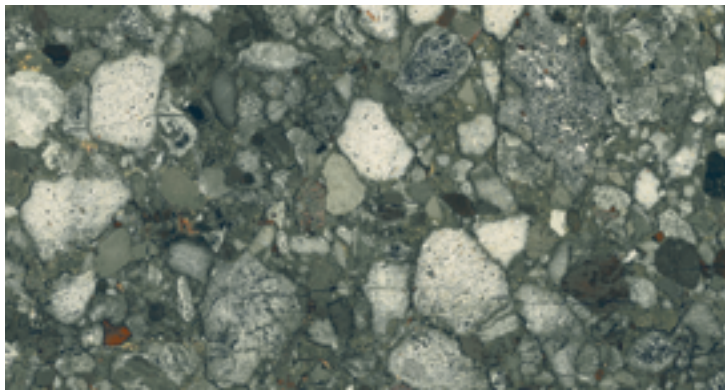

VENISTONE

centura.ca

LOOK
PIERRE

CONTIENT
de la
Matière
RECYCLÉE

CENTURA
REVÊTEMENTS DE MUR ET DE SOL

emerald - naturel

emerald - poli

couleurs : ivory, emerald

pearl - naturel

pearl - poli

ivory - naturel

grey - naturel

grey - poli

ivory - poli

dark - naturel

dark - poli

beige - naturel

gold - naturel

gold - poli

beige - poli

*Les nuances peuvent varier selon la série de fabrication. Vérifiez les lots avant l'installation.

centura.ca

Porcelaine rectifiée

Aspect : pierre
Installation : mur, plancher
Usage : résidentiel, commercial
Fabriqué en Italie

ivory beige pearl grey dark emerald gold

Formats et couleurs sur commande

48" x 48"
120 cm x 120 cm
épaisseur 10 mm
fini naturel & poli

24" x 48"
60 cm x 120 cm
épaisseur 10 mm
fini naturel & poli

24" x 24"
60 cm x 60 cm
épaisseur 10 mm
fini naturel & poli