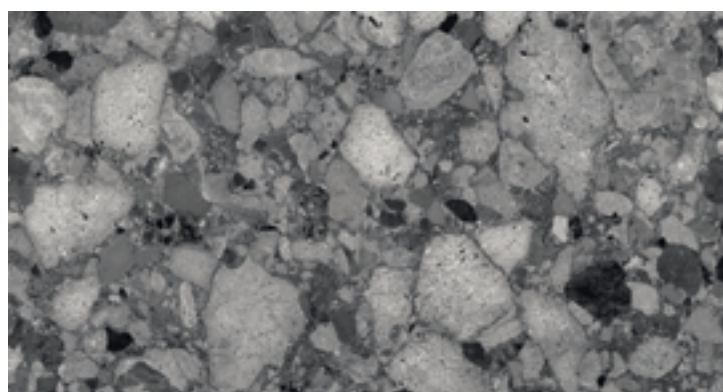

VENISTONE

centura.ca

LOOK
PIERRE

CONTIENT
de la
Matière
RECYCLÉE

CENTURA
REVÊTEMENTS DE MUR ET DE SOL

emerald - naturel

emerald - poli

couleurs : ivory, emerald

pearl - naturel

pearl - poli

ivory - naturel

grey - naturel

grey - poli

ivory - poli

dark - naturel

dark - poli

beige - naturel

gold - naturel

gold - poli

beige - poli

*Les nuances peuvent varier selon la série de fabrication. Vérifiez les lots avant l'installation.

centura.ca

Porcelaine rectifiée

Aspect : pierre
Installation : mur, plancher
Usage : résidentiel, commercial
Fabriqué en Italie