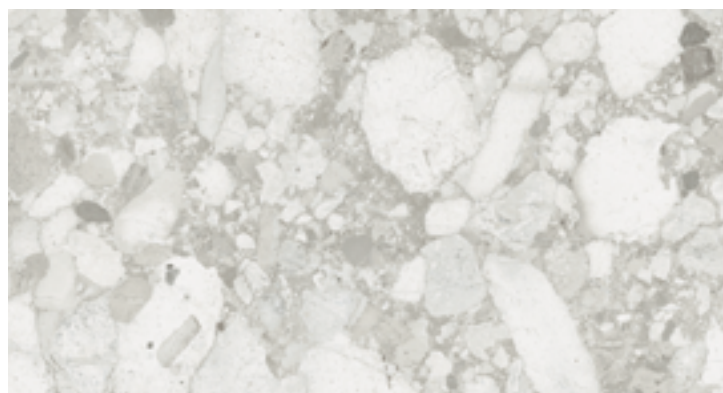

VENISTONE

centura.ca

LOOK
PIERRE

CONTIENT
de la
Matière
RECYCLÉE

CENTURA
REVÊTEMENTS DE MUR ET DE SOL

emerald - naturel

emerald - poli

couleurs : ivory, emerald

pearl - naturel

pearl - poli

ivory - naturel

grey - naturel

grey - poli

ivory - poli

dark - naturel

dark - poli

beige - naturel

gold - naturel

gold - poli

beige - poli

*Les nuances peuvent varier selon la série de fabrication. Vérifiez les lots avant l'installation.

centura.ca

Porcelaine rectifiée

Aspect : pierre
Installation : mur, plancher
Usage : résidentiel, commercial
Fabriqué en Italie

ivory beige pearl grey dark emerald gold

Formats et couleurs sur commande

48" x 48"
120 cm x 120 cm
épaisseur 10 mm
fini naturel & poli

24" x 48"
60 cm x 120 cm
épaisseur 10 mm
fini naturel & poli

24" x 24"
60 cm x 60 cm
épaisseur 10 mm
fini naturel & poli