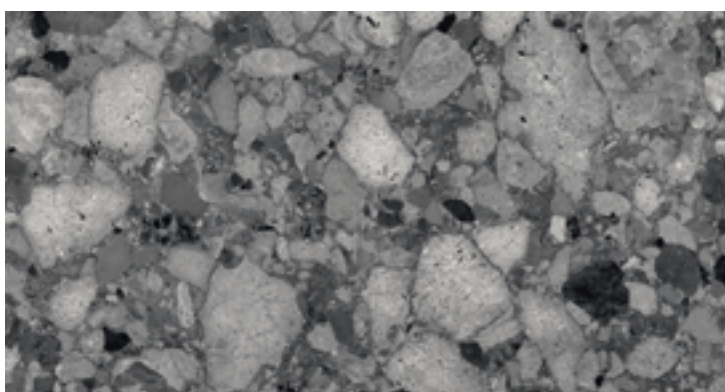

VENISTONE

centura.ca

LOOK
PIERRE

CONTIENT
de la
Matière
RECYCLÉE

CENTURA
REVÊTEMENTS DE MUR ET DE SOL

emerald - naturel

emerald - poli

couleurs : ivory, emerald

pearl - naturel

pearl - poli

ivory - naturel

grey - naturel

grey - poli

ivory - poli

dark - naturel

dark - poli

beige - naturel

gold - naturel

gold - poli

beige - poli

*Les nuances peuvent varier selon la série de fabrication. Vérifiez les lots avant l'installation.

centura.ca

Porcelaine rectifiée

Aspect : pierre
Installation : mur, plancher
Usage : résidentiel, commercial
Fabriqué en Italie