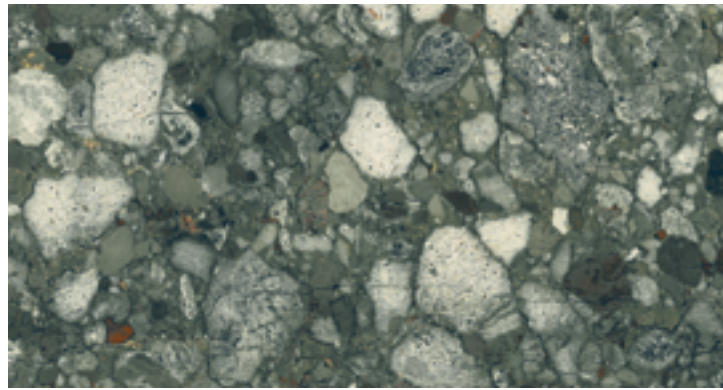

VENISTONE

centura.ca

LOOK
PIERRE

CONTIENT
de la
Matière
RECYCLÉE

CENTURA
REVÊTEMENTS DE MUR ET DE SOL

emerald - naturel

emerald - poli

couleurs : ivory, emerald

pearl - naturel

pearl - poli

ivory - naturel

grey - naturel

grey - poli

ivory - poli

dark - naturel

dark - poli

beige - naturel

gold - naturel

gold - poli

beige - poli

*Les nuances peuvent varier selon la série de fabrication. Vérifiez les lots avant l'installation.

centura.ca

Porcelaine rectifiée

Aspect : pierre
Installation : mur, plancher
Usage : résidentiel, commercial
Fabriqué en Italie

ivory beige pearl grey dark emerald gold

Formats et couleurs sur commande

48" x 48"
120 cm x 120 cm
épaisseur 10 mm
fini naturel & poli

24" x 48"
60 cm x 120 cm
épaisseur 10 mm
fini naturel & poli

24" x 24"
60 cm x 60 cm
épaisseur 10 mm
fini naturel & poli