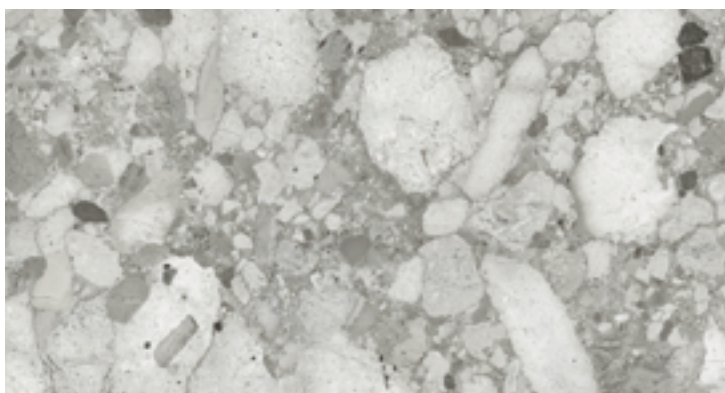

VENISTONE

centura.ca

LOOK
PIERRE

CONTIENT
de la
Matière
RECYCLÉE

CENTURA
REVÊTEMENTS DE MUR ET DE SOL

emerald - naturel

emerald - poli

couleurs : ivory, emerald

pearl - naturel

pearl - poli

ivory - naturel

grey - naturel

grey - poli

ivory - poli

dark - naturel

dark - poli

beige - naturel

gold - naturel

gold - poli

beige - poli

*Les nuances peuvent varier selon la série de fabrication. Vérifiez les lots avant l'installation.

centura.ca

Porcelaine rectifiée

Aspect : pierre
Installation : mur, plancher
Usage : résidentiel, commercial
Fabriqué en Italie

ivory beige pearl grey dark emerald gold

Formats et couleurs sur commande

48" x 48"
120 cm x 120 cm
épaisseur 10 mm
fini naturel & poli

24" x 48"
60 cm x 120 cm
épaisseur 10 mm
fini naturel & poli

24" x 24"
60 cm x 60 cm
épaisseur 10 mm
fini naturel & poli