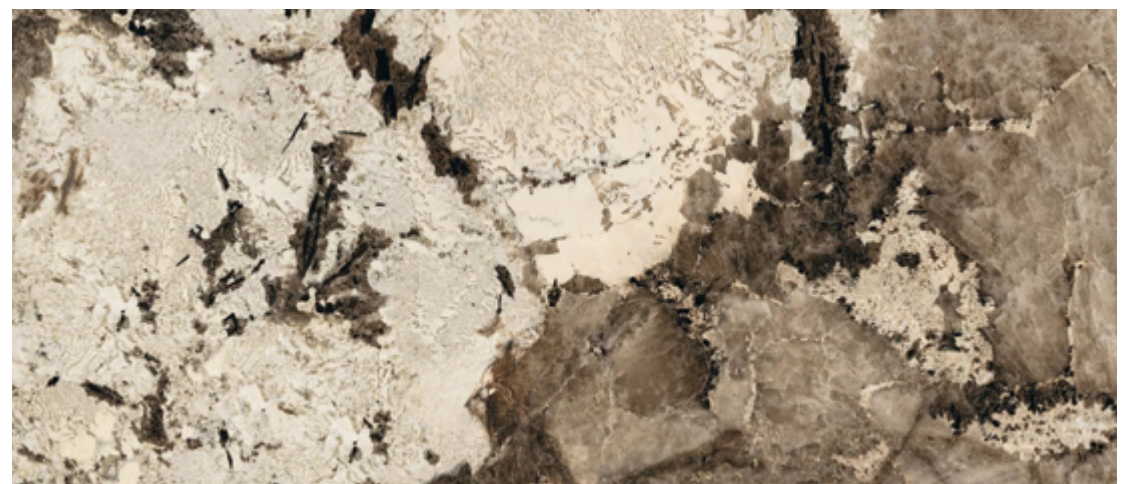

emerald - lustré

emerald - naturel

cloud - lustré

cloud - naturel

azure - lustré

azure - naturel

flame - lustré

flame - naturel

*Les nuances peuvent varier selon la série de fabrication. Vérifiez les lots avant l'installation.

centura.ca

Porcelaine rectifiée

Aspect: marbre
Installation: mur, plancher
Usage: résidentiel, commercial
Fabriqué en Italie