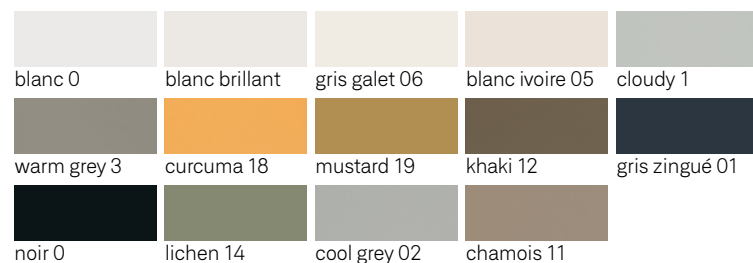

mountain lake - mat

saffron terracotta - mat

blanc 0 - mat

blanc brillant - lustré

gris galet 06 - mat

blanc ivoire 05 - mat

cloudy 1 - mat

warm grey 3 - mat

curcuma 18 - mat

mustard 19 - mat

khaki 12 - mat

gris zingué 01 - mat

noir 0 - mat

lichen 14 - mat

cool grey 02 - mat

chamois 11 - mat

Test	Norme	Résultat
Variation de couleur Design positive	—	V1

Couleurs sur panneau

D Lash

mountain lake

saffron terracotta

Design Positive

Autres couleurs en inventaire

D Lash

deep pink

nordic sand

classic shades

mineral blue

Design Positive