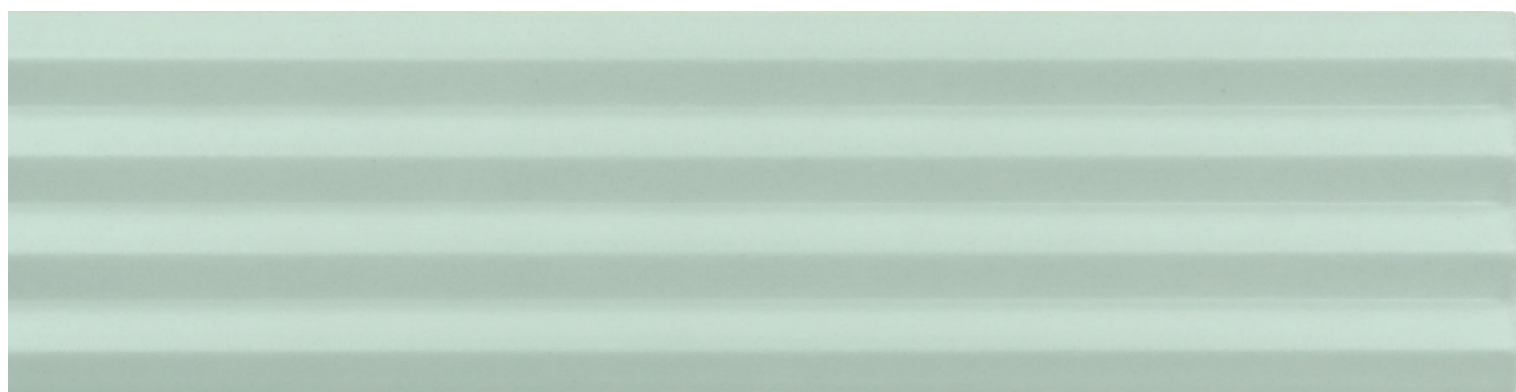

COSTA NOVA

centura.ca

LOOK
UNI

CENTURA
REVÊTEMENTS DE MUR ET DE SOL

aloe praia - mat