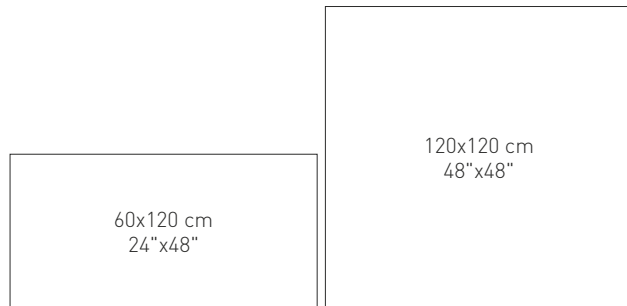

GLAZED PORCELAIN STONEWARE + STD BODY + RECTIFIED + PREMIUM POLISHED
GRES PORCELÁNICO ESMALTADO + PASTA STD + RECTIFICADO + PULIDO PREMIUM
120x120 cm/48"x48" + 60x120 cm/24"x48"

Marble / Mármol

COLOURS: / COLORES:

SPECIAL PIECES: / PIEZAS ESPECIALES:

GRADONE STRAIR:
PELDAÑO GRADONE:

30x60 cm/11.8"x24"	2
P749	
30x120 cm/11.8"x48"	2
P1513	

STRAIR TREAD:
PELDAÑO ROMO:

30x60 cm/11.8"x24"	6
P197	
30x120 cm/11.8"x48"	6
P331	

SKIRTING:
RÓDAPIE:

9x60 cm/3.5"x24"	18
P097	
9x120 cm/3.5"x48"	10
P270	

AVAILABLE FORMATS: / FORMATOS DISPONIBLES:

PIECES NAME NOMBRE DE LA PIEZA	SIZES (CM) FORMATOS (CM)	WORK SIZE (MM) FORMATO DE FABRICACIÓN (MM)	PRICE GROUP GRUPO DE PRECIO
ETER RC PL	120x120 cm/48"x48"	1200 x 1200	SGP
ETER RC PL	60x120 cm/24"x48"	600 x 1200	SGP
ETER MOSAIC (ML) RC PL	30x30 cm/11.8"x11.8"		SGP
ETER HEXAGON (ML) RC PL	22,5x32,5 cm/9"x13"		SGP

CENTURA