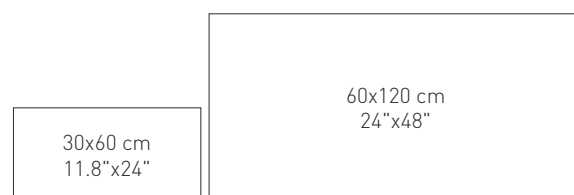

NORTH

GLAZED PORCELAIN STONEWARE + STD BODY + MATT
GRES PORCELÁNICO ESMALTADO + PASTA STD + MATE
60x120 cm/24"x48" + 30x60 cm/11.8"x24"

Stone / Piedras

COLOURS: / COLORES:

SPECIAL PIECES: / PIEZAS ESPECIALES:

GRADONE STRAIR:
PELDAÑO GRADONE:

30x60 cm/11.8"x24" P749	
30x120 cm/11.8"x48" P1513	

STRAIR TREAD:
PELDAÑO ROMO:

30x60 cm/11.8"x24" P197	
30x120 cm/11.8"x48" P331	

SKIRTING:
RODAPIE:

9x60 cm/3.5"x24" P097	
9x120 cm/3.5"x48" P270	

AVAILABLE FORMATS: / FORMATOS DISPONIBLES:

PIECES NAME NOMBRE DE LA PIEZA	SIZES (CM) FORMATOS (CM)	WORK SIZE (MM) FORMATO DE FABRICACIÓN (MM)	PRICE GROUP GRUPO DE PRECIO
NORTH RC	60x120 cm/24"x48"	600 x 1200 x 10,5	M848
NORTH	30x60 cm/11.8"x24"	300 x 600 x 9	M428
NORTH (ML)	30x30 cm/11.8"x11.8"		P225

View online
Ver online

CENTURA

NORTH WHITE
60x120 cm/24"x48" RC